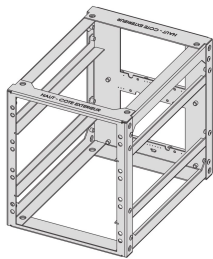

Rack a bordo 6 U, 36 HP

NÚMERO DE CATÁLOGO

10170-013

Adecuado para vibraciones continuas, golpes, altas temperaturas y alta humedad.

CERTIFICACIONES

CARACTERÍSTICAS

Para aplicaciones ferroviarias móviles

Adecuado para vibraciones continuas, golpes, altas temperaturas y alta humedad

Adecuado para subpistas SNCF de 1, 2 o 3 U (NF F61-005, CF 60-002)

La parte trasera está equipada para conectores estándar; la barra transversal puede ser codificada a medida para los pines de codificación SNCF

Barra transversal con canal de cable integrado

Varios bastidores se pueden apilar o montar en filas

Producido mediante un proceso de soldadura, certificado según EN 15085 (CL2)

Soldaduras de acero inoxidable pasivadas para evitar la corrosión

ATRIBUTOS DEL PRODUCTO

Familia de productos: A bordo Rack

Altura del rack: 6U

Altura: 290mm

Ancho del rack: 36HP

Anchura: 252.65mm

Cantidad del paquete: 1

De conformidad con: SNCF NFF 61005; SNCF NFF 60002