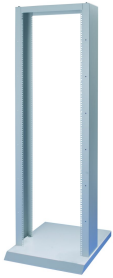

Labrack 19" Rack vertical abierto, 24 U

NÚMERO DE CATÁLOGO

20118-741

verticales de 19" para rack abierto o desnudo con capacidad de carga de hasta 200 kg. Estos 19" verticales se pueden montar en una base móvil o estacionaria.

CERTIFICACIONES

CARACTERÍSTICAS

Móvil o estacionario

Varios estantes

Accesorios para canalización de cables

Capacidad de carga fija 200 kg o 150 kg (ver tabla de especificaciones) en un centro de gravedad definido en el centro del bastidor del laboratorio

Recomendado máx. Profundidad de chasis 400 mm

ATRIBUTOS DEL PRODUCTO

Altura del rack: 24U

Altura: 1164mm

Material del bastidor: Acero

Cantidad del paquete: 1

De conformidad con: IEC 60297-3-100

Acabado: Polvo recubierto