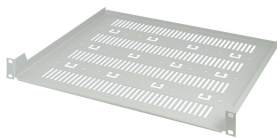

Estante para equipo de 19", 1 U, RAL 7035

NÚMERO DE CATÁLOGO

20118-783

Estante de equipo de 19" con capacidad de carga de 5 kg.

CERTIFICACIONES

CARACTERÍSTICAS

Altura de montaje 1 U

Capacidad de carga estática 5 kg

ATRIBUTOS DEL PRODUCTO

Anchura: 447mm

Fondo: 390mm

Acabado: Polvo recubierto

Cantidad del paquete: 1

Color: Gris claro

Código de color: RAL 7035

Material: Acero