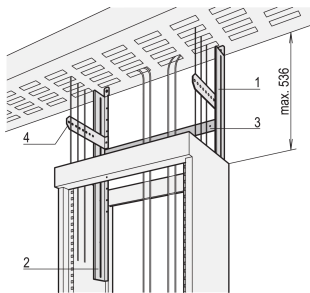

Etsirack Top Montado Marco de cableado

NÚMERO DE CATÁLOGO

20125-005

Etsirack Top Montado Marco de cableado.

CERTIFICACIONES

CARACTERÍSTICAS

Longitud de extensión de los carriles de soporte a la izquierda y derecha, máximo 536 mm

ATRIBUTOS DEL PRODUCTO

Tipo de producto: Abrazadera de cable

Familia de productos: Etsirack

Acabado: Zinc plateado

Gross Weight: 4.5kg

Material: Acero

Cantidad del paquete: 1

ADVERTENCIA