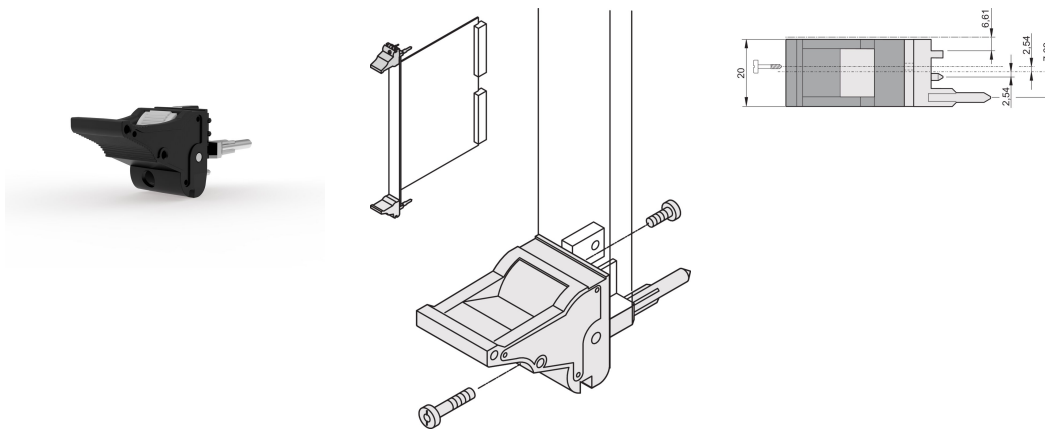

Mango de insertor/extractor tipo IEL, palanca negra, botón gris, parte inferior, 100 piezas

NÚMERO DE CATÁLOGO

20817-683

El mango del insertor/extractor, tipo IEL de acuerdo con IEEE 1101.10. 0,1" offset Dos de estos mangos pueden superar una fuerza de palanca de 700N (por par).

CERTIFICACIONES

CARACTERÍSTICAS

Adecuado para fuerzas de inserción y extracción de hasta 700 N (por par)

De acuerdo con IEEE 1101,10 e IEC 60297-3-102

Se puede montar un microinterruptor

0,1" Offset se utiliza para PSU con SMD Plus

ATRIBUTOS DEL PRODUCTO

Cantidad del paquete: 100

Tipo de mango: IEL; Parte inferior delantera

Grado de inflamabilidad: UL® 94V-0

Color: Negro

De conformidad con: EN 45545-2

Material: Policarbonato; Aleación de zinc

Tipo de producto: Maneja

Tipo: Insertor/extractor, 0,1" offset

Compatible con: Paneles frontales

Net Weight: 2.43kg

DETALLES ADICIONALES DEL PRODUCTO

Por favor, ordene las pegs de codificación y el microswitch por separado.