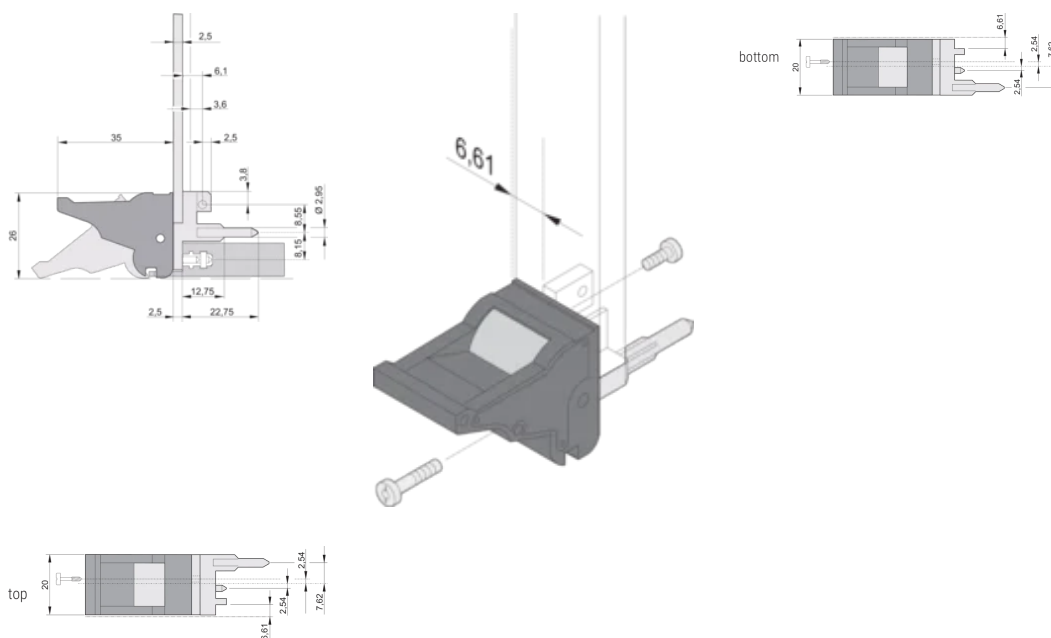

Grado de inflamabilidad: UL® 94V-0

Color: Negro

De conformidad con: EN 45545-2

Material: Policarbonato; Aleación de zinc

Tipo de producto: Maneja

Tipo: Insertor/extractor, 0,1" offset

Compatible con: Paneles frontales

Net Weight: 2.43kg

DETALLES ADICIONALES DEL PRODUCTO

Por favor, ordene las pegs de codificación y el microswitch por separado.

DIAGRAMAS

ADVERTENCIA

Los productos nVent deben instalarse y usarse solo como se indica en las hojas de instrucciones y materiales de capacitación del producto nVent. Instruction sheets are available at www.nvent.com and from your nVent customer service representative. La instalación incorrecta, el mal uso, la aplicación incorrecta u otras fallas en el seguimiento completo de las instrucciones y advertencias de nVent pueden causar el mal funcionamiento del producto, daños a la propiedad, lesiones corporales graves y la muerte y/o anular la garantía.