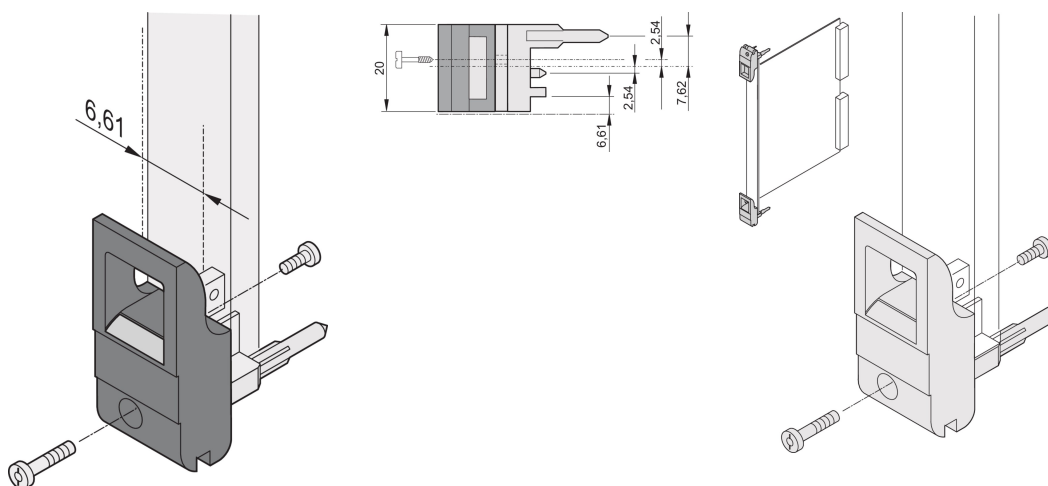

Tipo de mango de insertor/extractor IET, palanca negra, botón gris, parte superior, 100 piezas

NÚMERO DE CATÁLOGO

20817-709

El mango del insertor/extractor, tipo IET de acuerdo con IEEE 1101.10. 0,1" offset. Dos de estos mangos pueden superar una fuerza de palanca única de 700 N (por par).

CERTIFICACIONES

CARACTERÍSTICAS

Adecuado para fuerzas de inserción y extracción de hasta 700 N (por par)

De acuerdo con IEEE 1101,10 e IEC 60297-3-102

Se puede montar un microinterruptor

0,1" Offset se utiliza para PSU con SMD Plus

ATRIBUTOS DEL PRODUCTO

Cantidad del paquete: 100

Tipo de mango: IET; Frente superior

Grado de inflamabilidad: UL® 94V-0

Color: Negro

De conformidad con: EN 45545-2

Altura (H): 367mm

Material: Policarbonato; Aleación de zinc

Tipo de producto: Maneja

Tipo: Insertor/extractor, 0,1" offset

Compatible con: Paneles frontales

Net Weight: 2.324kg

DETALLES ADICIONALES DEL PRODUCTO

Por favor, ordene las pegs de codificación y el microswitch por separado.