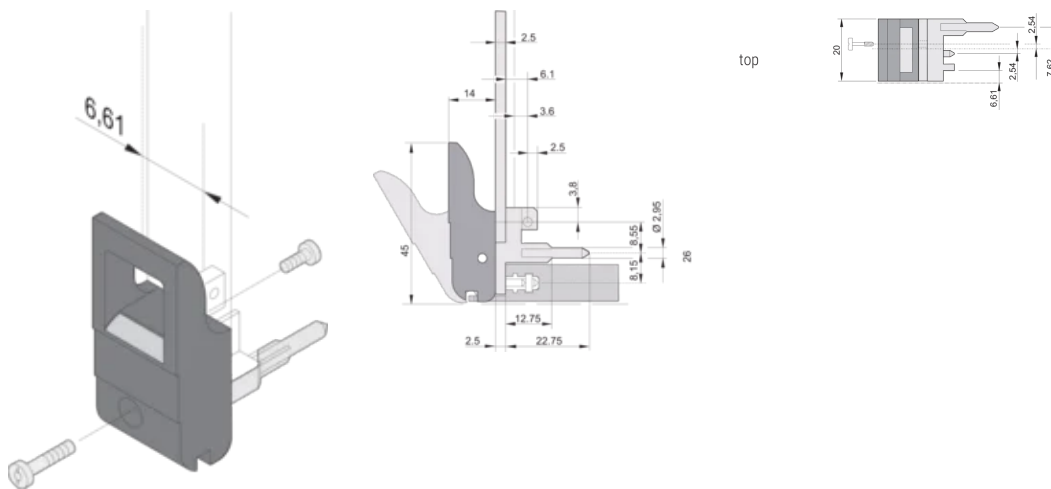

ATRIBUTOS DEL PRODUCTO

Cantidad del paquete: 100

Tipo de mango: IET; Frente superior

Grado de inflamabilidad: UL® 94V-0

Color: Negro

De conformidad con: EN 45545-2

Altura (H): 367mm

Material: Policarbonato; Aleación de zinc

Tipo de producto: Maneja

Tipo: Insertor/extractor, 0,1" offset

Compatible con: Paneles frontales

Net Weight: 2.324kg

DETALLES ADICIONALES DEL PRODUCTO

Por favor, ordene las pegs de codificación y el microswitch por separado.

DIAGRAMAS

ADVERTENCIA

Los productos nVent deben instalarse y usarse solo como se indica en las hojas de instrucciones y materiales de capacitación del producto nVent. Instruction sheets are available at www.nvent.com and from your nVent customer service representative. La instalación incorrecta, el mal uso, la aplicación incorrecta u otras fallas en el seguimiento completo de las instrucciones y advertencias de nVent pueden causar el mal funcionamiento del producto, daños a la propiedad, lesiones corporales graves y la muerte y/o anular la garantía.