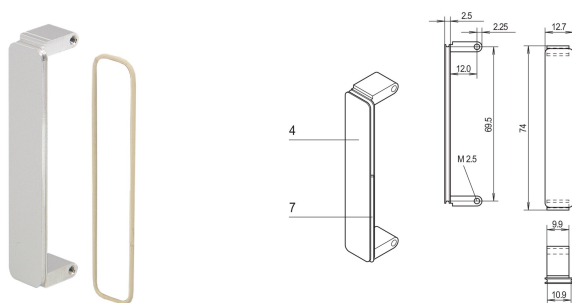

# Panel Frontal Mezzanine PMC, sin tratar, con blindaje EMC, Al, anodizado, 1 pieza

## NÚMERO DE CATÁLOGO

**20835-598**

El panel frontal del entresuelo está instalado en los recortes del panel frontal de PMC. Disponible en diferentes tratamientos. Para junta O-ring EMC.

## CARACTERÍSTICAS

El panel frontal del entresuelo está instalado en los recortes del panel frontal de PMC

EMC blindaje con junta tórica conductora

De conformidad con: PMC MEZZANINE, IEEE P1386

Fondo: 2.5mm

Apantallamiento EMC: Sí

Acabado: Anodizado

Altura: 74mm

Material: Aluminio

Tipo de producto: Panel frontal

Tipo: Panel frontal sin mango