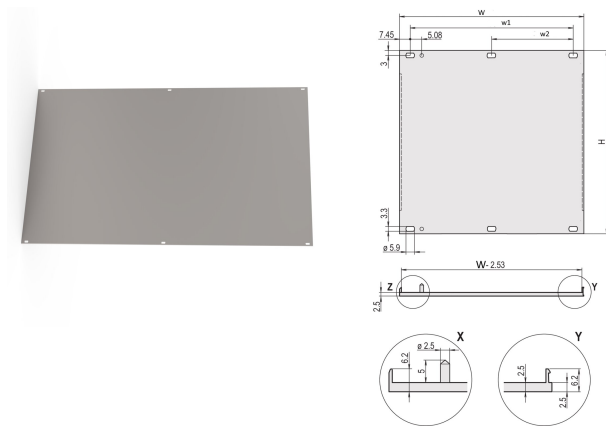

Panel Frontal, Perfil U, Blindaje Refrofit, 6 U, 84 HP, 2,5 mm, Al, Anodizado Frontal, Conductor Trasero

NÚMERO DE CATÁLOGO

20848-189

Panel frontal de perfil en U para junta textil EMC.

CERTIFICACIONES

CARACTERÍSTICAS

Perfil en U, panel delantero, Al, 2,5 mm, anodizado delantero, conductor trasero

Para EMC junta textil

ATRIBUTOS DEL PRODUCTO

Altura del rack: 6U

Ancho del rack: 84HP

Cantidad del paquete: 1

Tipo de accesorio: Panel frontal

Montaje: Atornillado delantero

Tipo de junta: Textil EMC

Acabado frontal: Anodizado

Acabado trasero: Conductivo

Bordes tratados: No

De conformidad con: IEC 60297-3-101; IEEE 1101.1/10

Fondo (D): 2.5mm

Apantallamiento EMC: No (Retrofitable)

Acabado: Anodizado; Pasivado

Altura (H): 261.8mm

Material: Aluminio

Tipo de producto: Panel frontal

Tipo: Panel frontal sin mango

Anchura (W): 426.4mm

Gross Weight: 0.8kg

DETALLES ADICIONALES DEL PRODUCTO