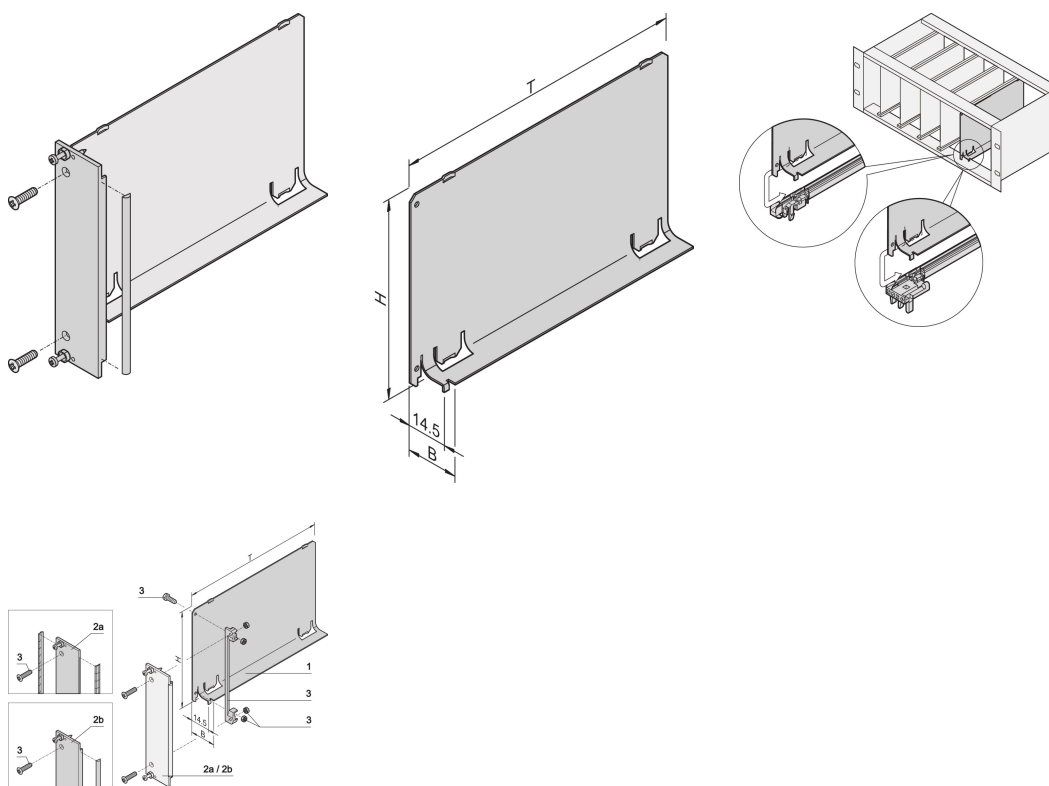

## NÚMERO DE CATÁLOGO

20848-729

El deflector de aire con panel frontal en forma de U cubre una ranura vacía para eliminar una salida de flujo de aire. El panel frontal en forma de U acepta una junta textil EMC.

## CARACTERÍSTICAS

el deflector de aire elimina las fugas de aire en las ranuras vacías

La cubierta se empuja en el carril de guía