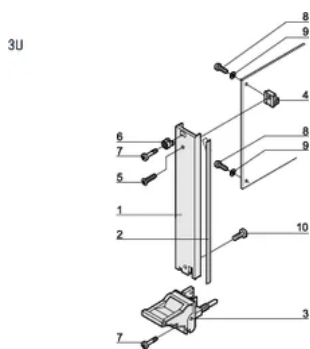

Montaje: Atornillado trasero IO

Tipo de junta: Textil EMC

Acabado frontal: Anodizado

Acabado trasero: Grabado

Bordes tratados: No

De conformidad con: IEC 60297-3-102; IEEE 1101,10; IEC 60297-3-103; IEEE 1101.1/11

Apantallamiento EMC: Sí

Acabado: Anodizado; Pasivado

Altura (H): 128.4mm

Material: Aluminio

Tipo de producto: Panel frontal

Altura del rack: 3U

Tipo: Panel frontal con mango (PIU)

Anchura (W): 40.3mm

Net Weight: 0.1kg

DIAGRAMAS

ADVERTENCIA

Los productos nVent deben instalarse y usarse solo como se indica en las hojas de instrucciones y materiales de capacitación del producto nVent. Instruction sheets are available at www.nvent.com and from your nVent customer service representative. La instalación incorrecta, el mal uso, la aplicación incorrecta u otras fallas en el seguimiento completo de las instrucciones y advertencias de nVent pueden causar el mal funcionamiento del producto, daños a la propiedad, lesiones corporales graves y la muerte y/o anular la garantía.