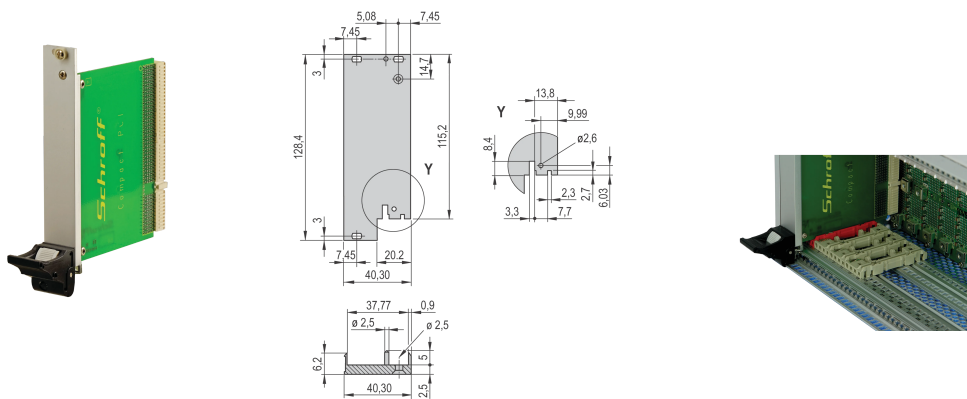

# Kit de Unidad Enchufable con Mango IEL para E/S Traseras, Blindado, Negro, 3 U, 8 HP

## NÚMERO DE CATÁLOGO

**20848-752**

Unidad enchufable, con asa de insertor/extractor IEL negra, 3 U, montaje de E/S trasero. El panel frontal en forma de U permite el blindaje con una junta textil.

## CARACTERÍSTICAS

Panel frontal en forma de U para junta textil

Adecuado para fuerzas de inserción y extracción de hasta 700 N (por par)

Habilite la instalación de un microswitch

Permitir la instalación de clavijas de codificación de acuerdo con IEC 60297-3-103/ IEEE 1101,10

## ATRIBUTOS DEL PRODUCTO

Ancho del rack: 8HP

Cantidad del paquete: 1

Tipo de mango: IEL

Montaje: Atornillado trasero IO

Tipo de junta: Textil EMC

Acabado frontal: Anodizado

Acabado trasero: Grabado