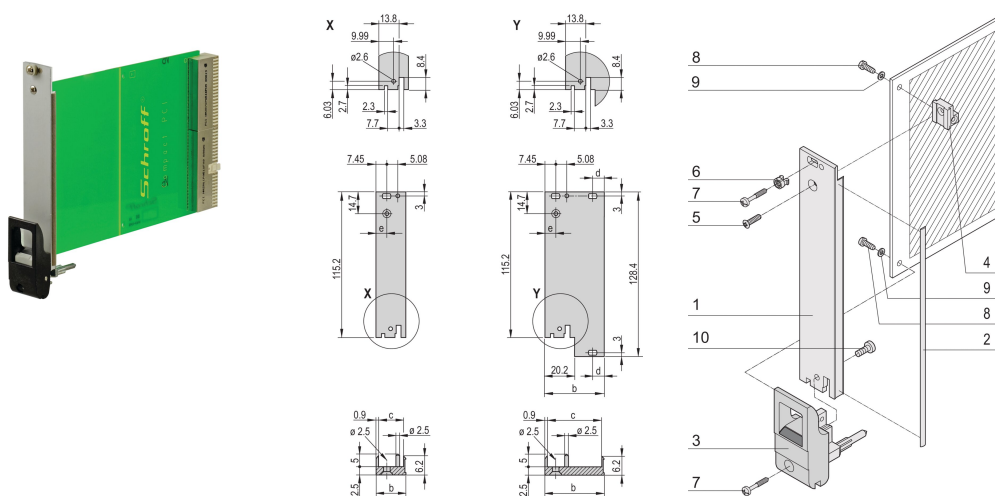

Kit de unidad plug-in con mango IET, blindado, negro 3 U, 4 HP

NÚMERO DE CATÁLOGO

20848-763

Unidad enchufable, con mango de insertor/extractor IET negro, 3 U, montaje frontal. El panel frontal en forma de U permite el blindaje con una junta textil.

CERTIFICACIONES

CARACTERÍSTICAS

Panel frontal en forma de U para junta textil

Adecuado para fuerzas de inserción y extracción de hasta 700 N (por par)

Habilite la instalación de un microswitch

Permitir la instalación de clavijas de codificación de acuerdo con IEC 60297-3-103/ IEEE 1101,10

ATRIBUTOS DEL PRODUCTO

Ancho del rack: 4HP

Cantidad del paquete: 1

Tipo de mango: IET

Montaje: Atornillado delantero

Tipo de junta: Textil EMC

Acabado frontal: Anodizado

Acabado trasero: Grabado

Bordes tratados: No

De conformidad con: IEC 60297-3-102; IEEE 1101,10; IEC 60297-3-103; IEEE 1101.1/11

Apantallamiento EMC: Sí

Acabado: Anodizado; Pasivado

Altura: 128.4mm

Material: Aluminio

Tipo de producto: Panel frontal