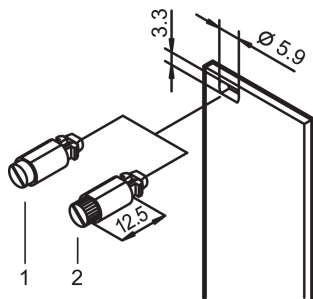

Sujetador de cuarto de vuelta, cabeza ranurada, gris; 100 piezas

NÚMERO DE CATÁLOGO

21101-847

1/4 cerradura rotativa con parada definida.

CERTIFICACIONES

CARACTERÍSTICAS

1/4 cerradura rotativa con parada definida

Identificación de la posición de bloqueo debido a la posición de ranura

Vibración y prueba de sacudidas

Cantidad 100 piezas

ATRIBUTOS DEL PRODUCTO

Color: Pebble Grey

Cantidad del paquete: 100

Código de color: RAL 7032

Fondo: 16.7mm

Acabado: Niquelado

Altura: 6mm

Material: Acero; Aleación de zinc; Termoplástico

Tipo de producto: Kit de hardware

Anchura: 7mm

Compatible con: Paneles frontales

Tipo de fijación: Cabeza ranurada