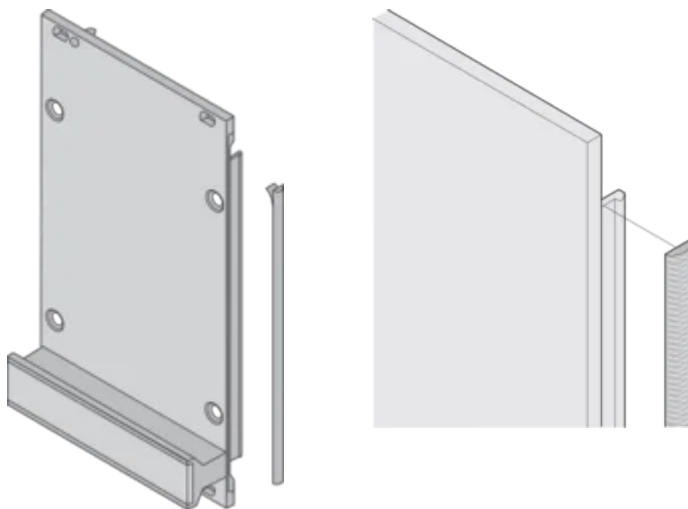

Altura (H): 52mm

Material: Elastómero termoplástico

Familia de productos: EuropacPRO; RatiopacPRO; RatiopacPRO AIRE; PropacPRO; Frame Type Plug-in Unit

Tipo de producto: Kit de blindaje

Anchura (W): 3.8mm

Compatible con: Subpistas; Casos; Paneles frontales

Grado de inflamabilidad: UL® 94V-0

Gross Weight: 0.047kg

DETALLES ADICIONALES DEL PRODUCTO

Las juntas EMC (textil) son necesarias para proteger los paneles frontales.

DIAGRAMAS

ADVERTENCIA

Los productos nVent deben instalarse y usarse solo como se indica en las hojas de instrucciones y materiales de capacitación del producto nVent. Instruction sheets are available at www.nvent.com and from your nVent customer service representative. La instalación incorrecta, el mal uso, la aplicación incorrecta u otras fallas en el seguimiento completo de las instrucciones y advertencias de nVent pueden causar el mal funcionamiento del producto, daños a la propiedad, lesiones corporales graves y la muerte y/o anular la garantía.