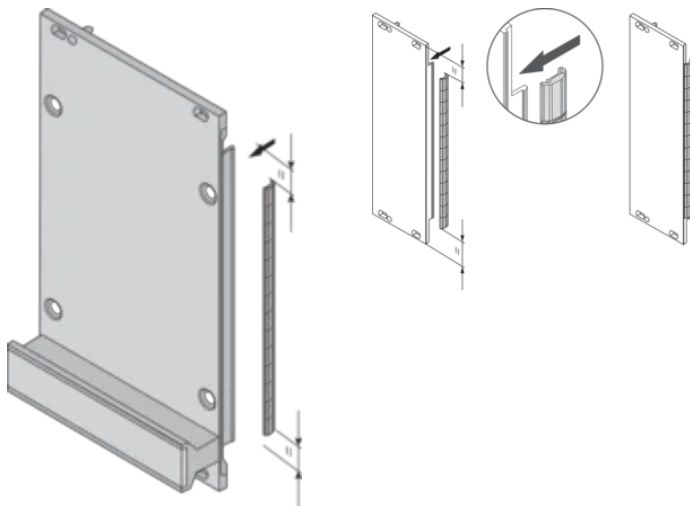

La junta se sujetará en el soporte del panel frontal derecho, el soporte de 19" o el perfil trasero del subrack

CARACTERÍSTICAS

La junta EMC de acero inoxidable para paneles frontales en forma de U de SCHROFF ofrece un excelente rendimiento en cuanto a eficacia de blindaje y un enorme rango de temperatura de -200 a +160°C.

Cantidad del paquete: 10

Material: Acero inoxidable

Familia de productos: EuropacPRO; RatiopacPRO; RatiopacPRO AIRE; PropacPRO; Frame Type Plug-in Unit

Tipo de producto: Kit de blindaje

Ancho del rack: 10HP

Compatible con: Subpistas; Casos; Paneles frontales

Gross Weight: 0.018kg

DETALLES ADICIONALES DEL PRODUCTO

Las juntas EMC (inoxidables) son necesarias para proteger los paneles frontales.

DIAGRAMAS

ADVERTENCIA