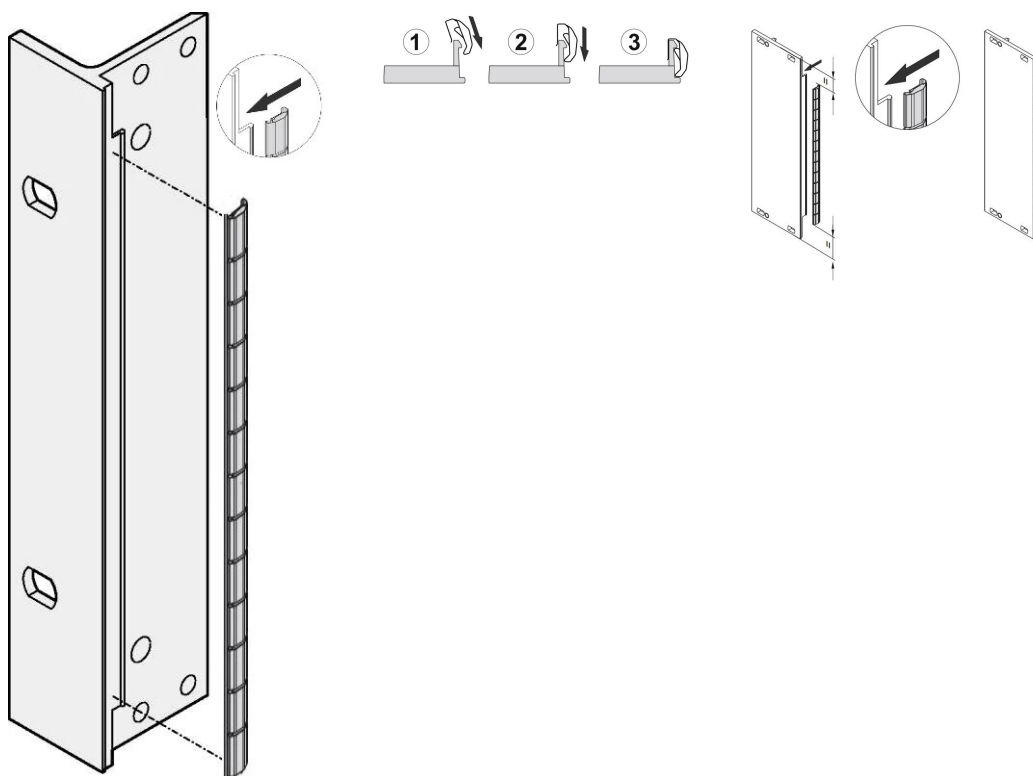

Kit de blindaje de acero inoxidable EMC para panel frontal, para paneles delanteros en forma de U, 4 U, 10 piezas

NÚMERO DE CATÁLOGO

21102-113

Las juntas EMC de acero inoxidable se insertan en una ranura en el lado derecho de los paneles frontales en forma de U.

La junta se sujetará en el soporte del panel frontal derecho, el soporte de 19" o el perfil trasero del subrack

CARACTERÍSTICAS

La junta EMC de acero inoxidable para paneles frontales en forma de U de SCHROFF ofrece un excelente rendimiento en cuanto a eficacia de blindaje y un enorme rango de temperatura de -200 a +160°C.

Fácil montaje sujetando la junta en el soporte del panel frontal derecho, el soporte de 19" o el perfil trasero del subrack

Rango de temperatura de -200 a +160°C.

ATRIBUTOS DEL PRODUCTO

Altura del rack: 4U