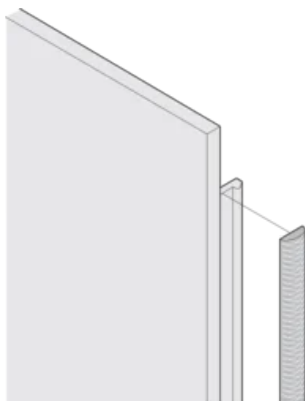

Tipo de producto: Kit de blindaje

Compatible con: Subpistas; Casos; Paneles frontales

Gross Weight: 0.101kg

DETALLES ADICIONALES DEL PRODUCTO

Las juntas EMC (textil) son necesarias para proteger los paneles frontales.

DIAGRAMAS

ADVERTENCIA

Los productos nVent deben instalarse y usarse solo como se indica en las hojas de instrucciones y materiales de capacitación del producto nVent. Instruction sheets are available at www.nvent.com and from your nVent customer service representative. La instalación incorrecta, el mal uso, la aplicación incorrecta u otras fallas en el seguimiento completo de las instrucciones y advertencias de nVent pueden causar el mal funcionamiento del producto, daños a la propiedad, lesiones corporales graves y la muerte y/o anular la garantía.

North America

All locations
+1.763.422.2661
Chat with us:
nvent.com/schroff

Europe

Straubenhardt, Germany
+49.7082.794.0
Betschdorf, France
+33.3.88.90.64.90
Warsaw, Poland
+48.22.209.98.35
Assago, Italy
+39.02.932.7141
Chat with us:
nvent.com/schroff

Asia

Shanghai, China
+86.21.2412.6943
Qingdao, China
+86.532.8771.6101
Singapore
+65.6768.5800
Shin-Yokohama, Japan
+81.45.476.0271
Chat with us:
nvent.com/schroff

Middle East & India

Dubai, United Arab
Emirates
+971.4.378.1700
Bangalore, India
+91.80.6715.2001
Istanbul, Turkey
+90.216.250.7374
Chat with us:
nvent.com/schroff

Nuestra poderosa cartera de marcas:

CADDY ERICO HOFFMAN ILSCO SCHROFF TRACHTE