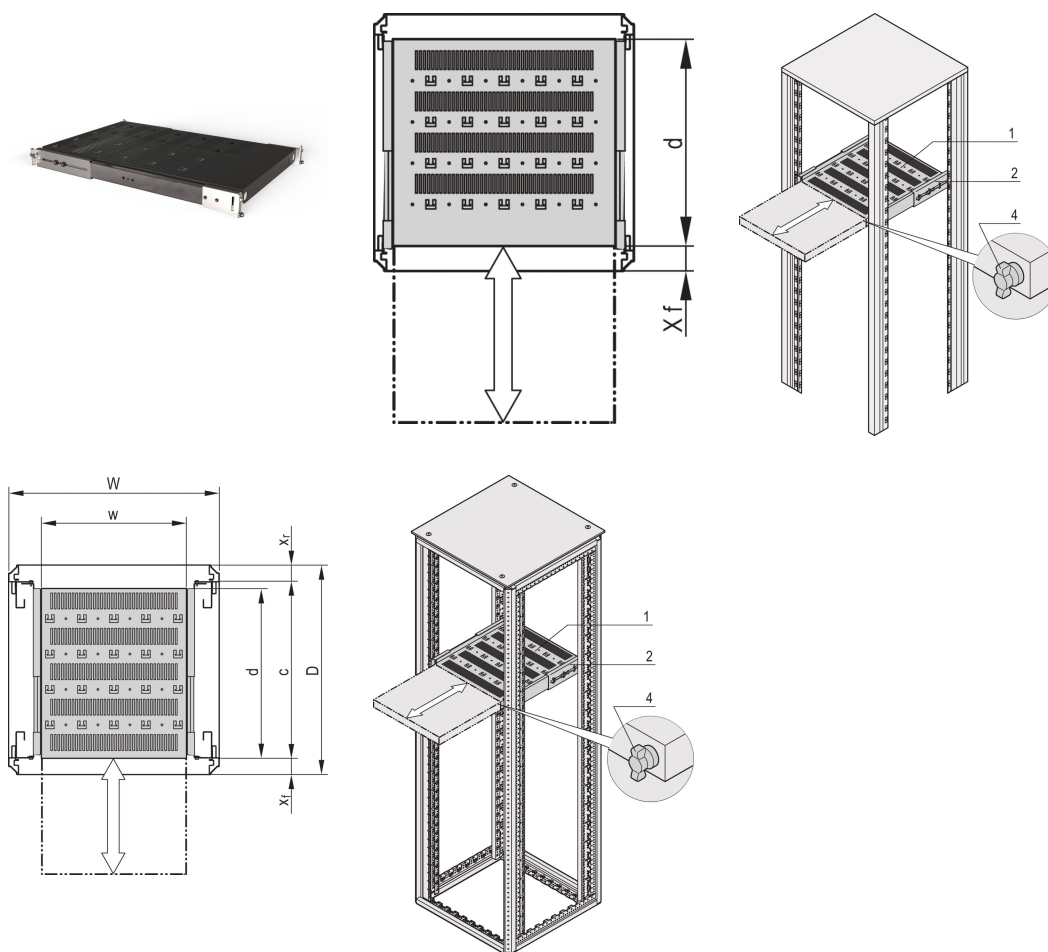

Estante telescópico de 19" para Varistar CP, Novastar, 70 kg, RAL 7021, 553W 800D.

NÚMERO DE CATÁLOGO

21130-355

Estante Varistar, Novastar y Eurorack 19", estacionario con capacidad de carga de 70 kg, perforado para facilitar el montaje.

CERTIFICACIONES

CARACTERÍSTICAS

Recortes perforados para el montaje de bridas de cable

Capacidad de carga estática 70 kg

Incluye diapositivas telescópicas

Bloqueo con bloqueo T-bar posible

St, 1,5 mm

Perforación de cabeza de martillo para montaje con bridas de cable

ATRIBUTOS DEL PRODUCTO

Tipo: Estantería telescópica

Anchura: 600mm

Fondo: 682mm

Cantidad del paquete: 1

Color: Gris negro

Código de color: RAL 7021

Acabado: Polvo recubierto

Material: Acero

Familia de productos: Varistar CP; Novastar

Tipo de producto: Plataforma

Compatible con: Varistar CP

Net Weight: 5.598kg

DETALLES ADICIONALES DEL PRODUCTO

Soporte de montaje para el montaje de la diapositiva telescópica en el marco por favor ordene por separado.