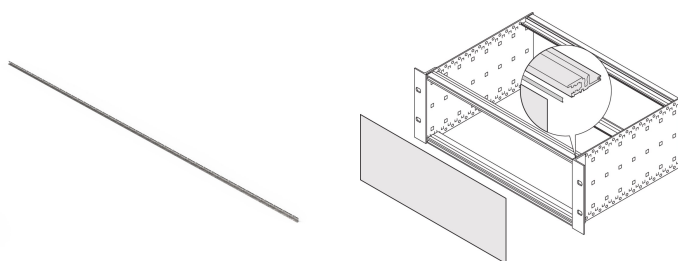

## NÚMERO DE CATÁLOGO

**24560-233**

La tira de contacto se sujeta al riel horizontal y hace el contacto con el panel delantero o trasero.

## CARACTERÍSTICAS

La tira de contacto EMC está sujeta al riel horizontal y forma un enlace conductor al panel delantero o trasero

## ATRIBUTOS DEL PRODUCTO

Ancho del rack: 63HP

Cantidad del paquete: 10

Longitud: 304.5mm

Material: Acero inoxidable

Familia de productos: EuropacPRO

Tipo de producto: Kit de blindaje

Anchura: 304.8mm