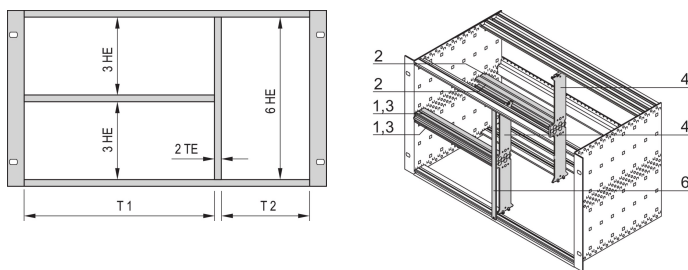

# Kit de montaje combinado para chasis, 40:42 HP

## NÚMERO DE CATÁLOGO

**24562-440**

El montaje combinado permite la opción de dividir un subrack o caja de 6 U alto en secciones de 2 x 3 U y 6 U. Diferentes versiones están disponibles.

## CARACTERÍSTICAS

Diseñado para aceptar Euroboards (100 mm de alto) y Euroboards dobles (233,35 mm de alto)

Subdivisión de la zona de concentración de 6 U en: 2 x 3 U, 1 x 6 U

## ATRIBUTOS DEL PRODUCTO

Cantidad del paquete: 1

Ancho del rack 1: 40HP

Ancho del rack 2: 42HP

Material: Aluminio; Aleación de zinc

Familia de productos: EuropacPRO

Tipo de producto: Kit de montaje

Altura del rack: 6U