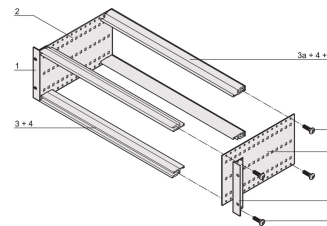

Kit de Subrack EuropacPRO 19" para Backplane, Blindaje Retrofit, 3 U, 295 mm

NÚMERO DE CATÁLOGO

24563-133

Subrack no blindado para montaje en placa trasera.

CERTIFICACIONES

CARACTERÍSTICAS

Subrack con panel lateral tipo F ("flexible"), soporte delantero de 19" incluido, soporte ajustable en profundidad de 19" se vende por separado (no incluido en los artículos entregados)

Riel horizontal trasero para montaje en plano trasero con tira de aislamiento

Construcción de aluminio

IP 20, de acuerdo con IEC 60529

Modificaciones como recortes, diferentes acabados o dimensiones disponibles