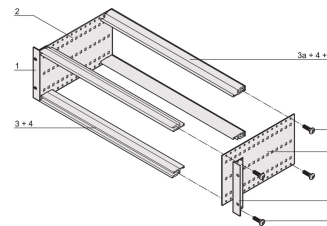

Kit de Subrack EuropacPRO 19" para Backplane, Blindaje Retrofit, 3 U, 355 mm

NÚMERO DE CATÁLOGO

24563-134

Subrack no blindado para montaje en placa trasera.

CERTIFICACIONES

CARACTERÍSTICAS

Subrack con panel lateral tipo F ("flexible"), soporte delantero de 19" incluido, soporte ajustable en profundidad de 19" se vende por separado (no incluido en los artículos entregados)

Riel horizontal trasero para montaje en plano trasero con tira de aislamiento

Construcción de aluminio

IP 20, de acuerdo con IEC 60529

Modificaciones como recortes, diferentes acabados o dimensiones disponibles

Se suministra como paquete plano que ahorra espacio

Tipo de riel horizontal "light"

Dimensiones internas y externas de acuerdo con: IEC 60297-3-100, -101, IEEE 1101,1

ATRIBUTOS DEL PRODUCTO

Altura del rack: 3U

Fondo: 355mm

Cantidad del paquete: 1

Para montaje: Plano trasero

Profundidad de la placa: 160mm; 220mm; 280mm; 340mm

Tipo de junta: Acero inoxidable EMC (retrofittable)

Mango incluido: No

Montaje: Rack

De conformidad con: IEC 60297-3-103