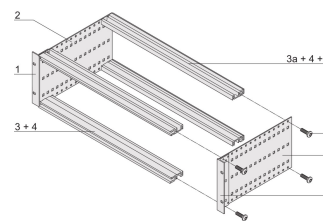

EuropacPRO Kit Subrack de 19" para Backplane, Pesado, Blindaje Retrofit, 3 U, 175 mm

NÚMERO DE CATÁLOGO

24563-161

Riel horizontal trasero para montaje en plano trasero con tira de aislamiento

CERTIFICACIONES

CARACTERÍSTICAS

Tipo de riel horizontal "Heavy"

Resistencia a golpes y vibraciones hasta 5 g

IP 20, de acuerdo con IEC 60529

Golpes y vibraciones probados según las normas alemanas "Bahn" BN 411002, BN 411003

Dimensiones internas y externas de acuerdo con: IEC 60297-3-100, -101, IEEE 1101,1

Carga instalada hasta 15 kg

Versión sin manijas frontales

Se suministra como paquete plano que ahorra espacio

ATRIBUTOS DEL PRODUCTO

Altura del rack: 3U

Fondo: 175mm

Cantidad del paquete: 1

Para montaje: Plano trasero

Profundidad de la placa: 160mm

Tipo de junta: Textil EMC

Tolerancia a impactos y vibraciones: 5g (force)

Mango incluido: No