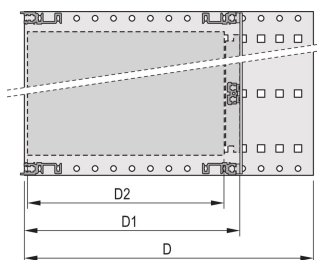

EuropacPRO Kit Subrack de 19" para Backplane, Pesado, Blindaje Retrofit, 3 U, 175 mm

NÚMERO DE CATÁLOGO

24563-161

Riel horizontal trasero para montaje en plano trasero con tira de aislamiento

CERTIFICACIONES

CARACTERÍSTICAS

Tipo de riel horizontal "Heavy"

Resistencia a golpes y vibraciones hasta 5 g

IP 20, de acuerdo con IEC 60529

Golpes y vibraciones probados según las normas alemanas "Bahn" BN 411002, BN 411003

Dimensiones internas y externas de acuerdo con: IEC 60297-3-100, -101, IEEE 1101,1