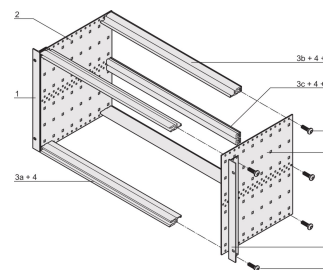

Kit de Subrack EuropacPRO 19" para Backplane, Blindaje Retrofit, 6 U, 295 mm

NÚMERO DE CATÁLOGO

24563-433

Subrack no blindado para montaje en placa trasera.

CERTIFICACIONES

CARACTERÍSTICAS

Subrack con panel lateral tipo F ("flexible"), soporte delantero de 19" incluido, soporte ajustable en profundidad de 19" se vende por separado (no incluido en los artículos entregados)

Riel horizontal trasero para montaje en plano trasero con tira de aislamiento

Construcción de aluminio

IP 20, de acuerdo con IEC 60529

Modificaciones como recortes, diferentes acabados o dimensiones disponibles