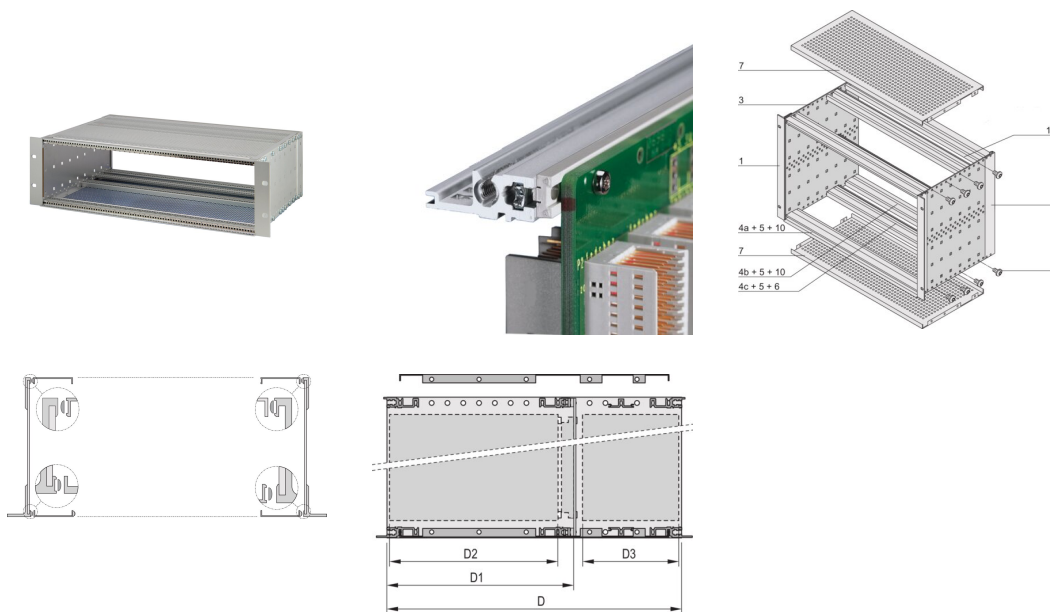

## NÚMERO DE CATÁLOGO

**24563-457**

EMC subrack blindado para montaje en placa trasera, para aplicación CPCl.

## CARACTERÍSTICAS

Subrack con panel lateral tipo F ("flexible") para unidades enchufables CompactPCI con altas fuerzas de inserción y extracción

Construcción de aluminio

Riel horizontal trasero para montaje en plano trasero con tira de aislamiento

Se suministra como paquete plano que ahorra espacio

IP 20, de acuerdo con IEC 60529

Tipo de riel horizontal "Heavy"

## ATRIBUTOS DEL PRODUCTO

---

Altura del rack: 6U

Fondo (D): 275mm

E/S posterior: Sí

Cantidad del paquete: 1

Para montaje: Plano trasero

Profundidad de la placa: 80mm; 160mm