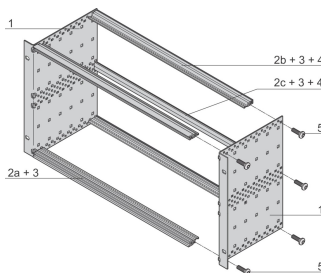

Kit de Subrack EuropacPRO 19" para Backplane, Ligero, Sin Blindar, 6 U, 175 mm

NÚMERO DE CATÁLOGO

24564-431

No EMC blindado subrack para montaje en backplane, versión ligera.

CERTIFICACIONES

CARACTERÍSTICAS

Subrack con panel lateral tipo L ("light") con soportes de soporte integrados de 19"

Tipo de riel horizontal "light"

Construcción de aluminio

Rieles horizontales traseros para montaje en plano trasero con tira de aislamiento

Carga instalada hasta 7,5 kg