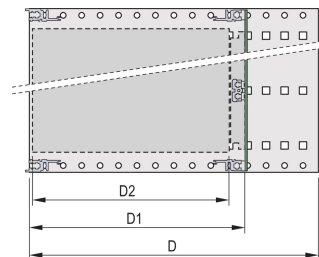

Kit de Subrack EuropacPRO 19" para Backplane, Ligero, Sin Blindar, 6 U, 175 mm

NÚMERO DE CATÁLOGO

24564-431

No EMC blindado subrack para montaje en backplane, versión ligera.

CERTIFICACIONES

CARACTERÍSTICAS

Subrack con panel lateral tipo L ("light") con soportes de soporte integrados de 19"

Tipo de riel horizontal "light"

Construcción de aluminio

Rieles horizontales traseros para montaje en plano trasero con tira de aislamiento

Carga instalada hasta 7,5 kg