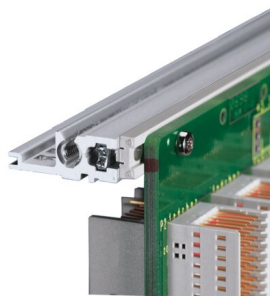

Kit de Subrack EuropacPRO 19" para Backplane, Ligero, Sin Blindar, 6 U, 175 mm

NÚMERO DE CATÁLOGO

24564-431

No EMC blindado subrack para montaje en backplane, versión ligera.

CERTIFICACIONES

CARACTERÍSTICAS

Subrack con panel lateral tipo L ("light") con soportes de soporte integrados de 19"

Tipo de riel horizontal "light"

Construcción de aluminio

Rieles horizontales traseros para montaje en plano trasero con tira de aislamiento

Carga instalada hasta 7,5 kg