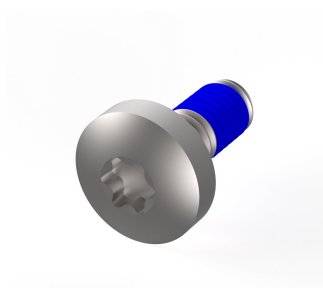

Piezas de montaje para componentes resistentes, tornillo Panhead con compuesto de bloqueo de rosca, Torx, M4 x 10

NÚMERO DE CATÁLOGO

24566-103

Piezas de montaje con compuesto de bloqueo de rosca para panel lateral robusto, riel horizontal, placas de cubierta, ángulo trasero.

CERTIFICACIONES

CARACTERÍSTICAS

Tornillos para las fijaciones siguientes: Panel lateral robusto - riel horizontal, Panel lateral robusto - placa de cubierta, Panel lateral robusto - ángulo trasero

ATRIBUTOS DEL PRODUCTO

Tipo: Tornillo Panhead

Longitud: 10mm

Cantidad del paquete: 100

Tamaño de rosca: M4

Material: Acero inoxidable

Familia de productos: EuropacPRO

Tipo de producto: Kit de montaje

Compatible con: Subpistas