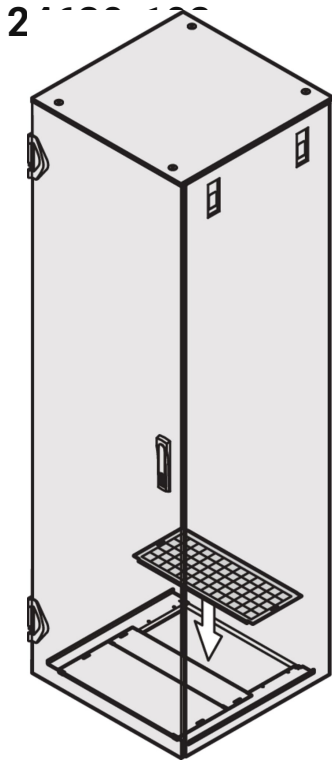

# Estera de filtro de placa base CP Varistar, 600W

## NÚMERO DE CATÁLOGO

El tapete de filtro ayuda a cubrir las aberturas en la placa base que de otra manera se utiliza para la gestión de cables.

## CARACTERÍSTICAS

Filtro de aire para cerrar la abertura trasera de la placa base (multi-pieza)

Tipo: Estera de filtro

Anchura: 600mm

Net Weight: 0.416kg