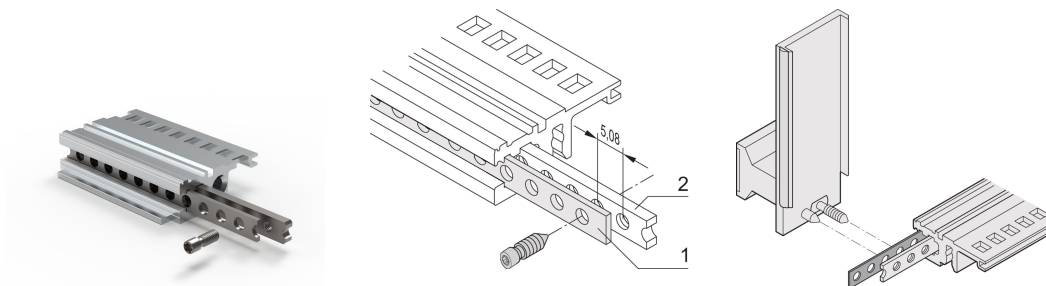

# Tira perforada horizontal, 42 HP

## NÚMERO DE CATÁLOGO

**30845-211**

Tira perforada de aluminio de 1 mm para centrar unidades enchufables blindadas.

## CARACTERÍSTICAS

Para centrar las unidades de plug-in blindadas

## ATRIBUTOS DEL PRODUCTO

Ancho del rack: 42HP

Cantidad del paquete: 1

Longitud: 218.24mm

Material: Aluminio

Familia de productos: EuropacPRO; RatiopacPRO; RatiopacPRO AIRE; CompacPRO; PropacPRO; InPac

Tipo de producto: Tira perforada