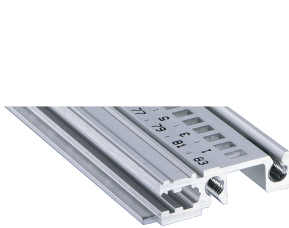

Carril horizontal delantero, tipo H-KD, pesado, labio corto, 63 HP

NÚMERO DE CATÁLOGO

34560-263

Combinations of horizontal rails and side panels

	Light 1	Medium 2	Heavy 3 HP	Edgecut 4 HP
Horizontal rail	+	+	-	-
Vertical rail	+	+	+	+
Horizontal rail	+	+	+	+
Vertical rail	+	+	+	+

Notes: "4" can be combined. "3" combination not recommended. "4" can be replaced.

Riel horizontal de extrusión de aluminio del tipo H-KD (H-KD = Heavy, Short Lip) con una superficie anodizada y una superficie de contacto conductora. Marcas HP impresas para un posicionamiento óptico rápido de los carriles guía. Adecuado para RatiopacPRO/-AIR y EuropacPRO/-robusto).

CERTIFICACIONES

CARACTERÍSTICAS

Instalación en la parte superior e inferior

Labio corto (H-KD)

Extrusión de aluminio, acabado anodizado, superficie de contacto conductora

ATRIBUTOS DEL PRODUCTO

Ancho del rack: 63HP

Cantidad del paquete: 1

Acabado: Anodizado

Longitud: 325.12mm

Material: Aluminio

Familia de productos: EuropacPRO; RatiopacPRO; RatiopacPRO AIRE; CompacPRO; PropacPRO

Tipo de producto: Carril horizontal

Tipo: Pesado, KD