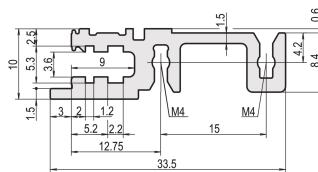

Carril horizontal delantero, tipo H-KD, pesado, labio corto, 63 HP

NÚMERO DE CATÁLOGO

34560-263

Combinations of horizontal rails and side panels

	Light 1	Medium 2	Heavy 3 HP	Edgecut 4 HP
Horizontal rail	+	+	-	-
Vertical rail	+	+	+	+
Horizontal rail	+	+	+	+
Vertical rail	+	+	+	+

Notes: "4" can be combined. "3" combination not recommended. "4" can be replaced.

Riel horizontal de extrusión de aluminio del tipo H-KD (H-KD = Heavy, Short Lip) con una superficie anodizada y una superficie de contacto conductora. Marcas HP impresas para un posicionamiento óptico rápido de los carriles guía. Adecuado para RatiopacPRO/-AIR y EuropacPRO/-robusto).

CERTIFICACIONES

CARACTERÍSTICAS

Instalación en la parte superior e inferior

Labio corto (H-KD)

Extrusión de aluminio, acabado anodizado, superficie de contacto conductora

ATRIBUTOS DEL PRODUCTO

Ancho del rack: 63HP

Cantidad del paquete: 1

Acabado: Anodizado

Longitud: 325.12mm

Material: Aluminio