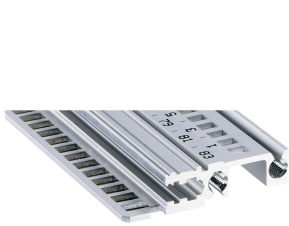

Riel horizontal, frontal, tipo H-LD, pesado, labio largo, para aplicación IEEE, 84 HP

NÚMERO DE CATÁLOGO

34560-384

Combinations of horizontal rails and side panels

	Light 1	Flexion 2	Heavy 3 H	Edge 4 H
Standard rail	+	+	-	-
Light 1	+	+	+	+
Flexion 2	+	+	+	+
Heavy 3 H	+	+	+	+
Edge 4 H	+	+	+	+

Legend: + can be combined, - combination not recommended

El riel horizontal con labio largo permite el uso de asas de inserción / extracción IEEE.

CERTIFICACIONES

CARACTERÍSTICAS

Para unidades plug-in con mango IEEE

Labio largo (H-LD)

Instalación en la parte superior e inferior

Para sistemas CPCI y VME64x

Extrusión de aluminio, acabado anodizado, superficie de contacto conductora

ATRIBUTOS DEL PRODUCTO

Ancho del rack: 84HP

Cantidad del paquete: 1

Acabado: Anodizado

Longitud: 431.8mm

Material: Aluminio

Familia de productos: EuropacPRO; RatiopacPRO; RatiopacPRO AIRE; CompacPRO; PropacPRO

Tipo de producto: Carril horizontal

Tipo: Pesado, LD