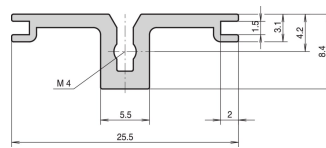

Carril Trasero Horizontal, Tipo AB para Guías de Tarjeta de E/S Trasera, 20 HP

NÚMERO DE CATÁLOGO

34561-520

Combinations of horizontal rails and side panels

	“+” can be combined	“-” combination not recommended	“+” not required
Horizontal rail	-	+	+
Horizontal rail	+	+	+
Horizontal rail	+	+	-
Horizontal rail	+	+	-
Side panel	Light 1	Dark 2	Heavy 3
	Light 1	Dark 2	Heavy 3
	Light 1	Dark 2	Heavy 3
	Light 1	Dark 2	Heavy 3

CERTIFICACIONES

CARACTERÍSTICAS

Para CompactPCI en el área de la parte trasera I/O

Para una expansión de 2 x 3 U, se requieren 2 rieles horizontales de tipo AB

Extrusión de aluminio, superficie anodizada, superficie de contacto conductora, sin marcas HP