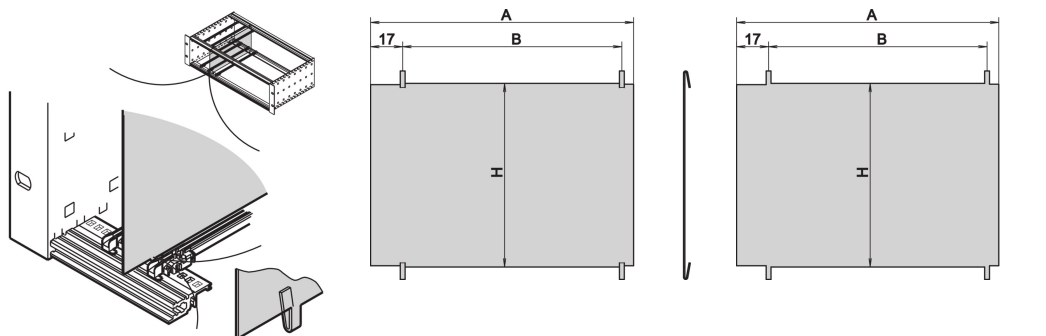

Placa divisora EuropacPRO, 6 U, 220 mm

NÚMERO DE CATÁLOGO

34562-764

La placa divisora permite al usuario crear un área separada dentro de un subrack o caso. La placa se puede cortar en la perforación de los rieles horizontales. Los subracks o cajas tienen que ser desmontadas si la placa va a ser ensamblada.

CERTIFICACIONES

CARACTERÍSTICAS

Se monta mediante recorte en rieles horizontales

Requisito de espacio en el lado del componente: 2,0 mm

El montaje depende del método de juntas (junta de acero inoxidable / textil)

ATRIBUTOS DEL PRODUCTO

Altura del rack: 6U

Cantidad del paquete: 1

Fondo: 220mm

Longitud: 220mm

Material: Acero inoxidable

Familia de productos: EuropacPRO

Tipo de producto: Panel lateral

Compatible con: Subpistas

Gross Weight: 0.376kg

DETALLES ADICIONALES DEL PRODUCTO

La instalación posterior de la placa divisora en un subrack montado requiere la eliminación de los rieles horizontales de antemano.