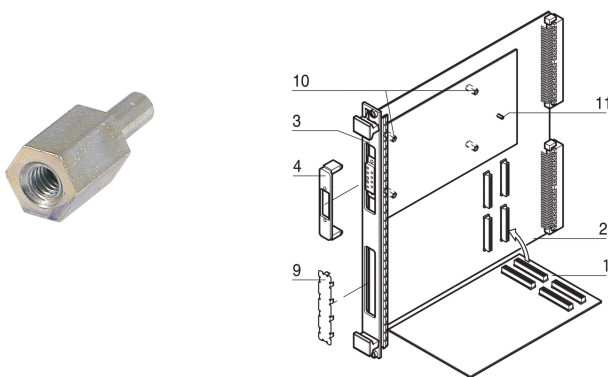

PMC Mezzanine Board Voltage Keying / Codificación Pin

NÚMERO DE CATÁLOGO

60827-026

Voltaje clave/codificación pin para tableros mezzanine PMC.

CERTIFICACIONES

CARACTERÍSTICAS

Para evitar daños accidentales al instalar placas de entresuelo, se atornillan los pines de codificación/llave a las placas VMEbus para distinguir entre el funcionamiento de 3,3 V y 5 V. Los tableros del entresuelo tienen un agujero perforado en la posición apropiada. El pin de clave / codificación garantiza que solo se puedan insertar placas de entresuelo con el mismo voltaje de funcionamiento. Para euroboards de doble altura se requieren 2 piezas.

Voltaje clave/codificación pin para tableros mezzanine PMC

ATRIBUTOS DEL PRODUCTO

Tipo de producto: Indicador de codificación/teclado

Familia de productos: EuropacPRO; RatiopacPRO; CompacPRO; PropacPRO; InPac

Tipo: Codificación Peg

Compatible con: Subpistas; Casos; Sistemas CompactPCI; Sistemas serie CompactPCI; PXI

Tipo de rosca: Métrica

Material: Acero inoxidable

Cantidad del paquete: 1

Fondo: 13.5mm

Altura: 5mm

Longitud: 13.5mm

Anchura: 5mm

DETALLES ADICIONALES DEL PRODUCTO

Por favor, tenga en cuenta que las entregas pueden realizarse en los SPQ indicados (SPQ, por ejemplo, 5 piezas, 10 piezas, 50 piezas, etc.). Diferentes cantidades de pedido (por ejemplo, 2 piezas) se pueden cambiar a la siguiente cantidad de entrega posible = Cantidad de paquete estándar.