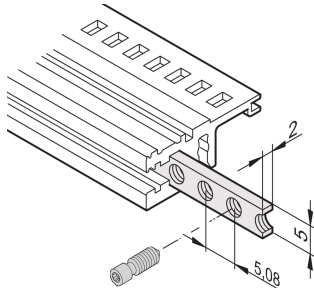

Inserción roscada de rieles horizontales, M2.5

El inserto roscado es una tira metálica con rosca M2.5 y permite la fijación de paneles frontales.

CERTIFICACIONES

CARACTERÍSTICAS

Los tornillos de collar utilizados para la fijación de paneles delanteros de ancho parcial deben tener una longitud de 12,3 mm

Utilizable para todos los rieles horizontales

ESPECIFICACIONES

Compatible con:	Subpistas; Casos
Familia de productos:	EuropacPRO; RatiopacPRO; RatiopacPRO AIRE; CompacPRO; PropacPRO; InPac
Material:	Acero
Tipo de producto:	Inserción roscada
Acabado:	Zinc plateado

Table 1/1

Número de catálogo	Ancho del rack	Cantidad del paquete	Longitud
34561-328	28HP	1	146.82mm
34561-363	84HP	1	324.62mm
34561-384	84HP	1	431.3mm
34561-342	42HP	1	217.94mm

Número de catálogo	Ancho del rack	Cantidad del paquete	Longitud
34565-196	196HP	1	1000.26mm
34561-320	20HP	1	106.18mm
34561-340	40HP	1	207.78mm

DETALLES ADICIONALES DEL PRODUCTO

Tenga en cuenta que las entregas pueden realizarse en los SPQ indicados (SPQ, por ejemplo, 5 piezas, 10 piezas, 50 piezas, etc.). Diferentes cantidades de pedido (por ejemplo, 2 piezas) se pueden cambiar a la siguiente cantidad de entrega posible = Cantidad de paquete estándar.