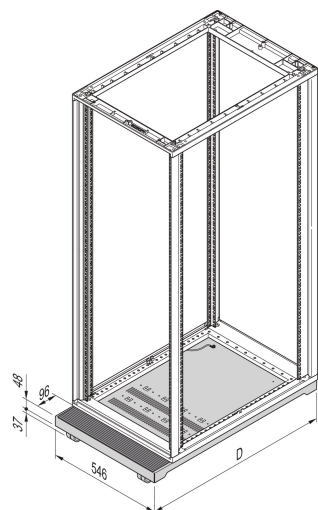

Novastar Zócalo móvil

Zócalo base móvil de aluminio con capacidad de carga de 200 kg, para armarios de aluminio con 600 mm de ancho.

CERTIFICACIONES

CARACTERÍSTICAS

St, 2 mm

4 ruedas

Estera de goma, 3 mm

Capacidad de carga 200 kg

Altura base/zócalo H = 100 mm

ESPECIFICACIONES

Tipo de producto: Gabinete / base de bastidor

Material: Acero

Table 1/2

Número de catálogo	Anchura	Fondo	Cantidad del paquete	Color	Código de color	Acabado
--------------------	---------	-------	----------------------	-------	-----------------	---------

27230-146	553mm	500mm	1	Gris negro	RAL 7021	Polvo recubierto
27230-148	553mm	800mm	1	Gris negro	RAL 7021	Polvo recubierto
27230-147	553mm	600mm	1	Gris negro	RAL 7021	Polvo recubierto

Table 2/2

Número de catálogo	Tipo
27230-146	Zócalo de base
27230-148	Zócalo de base
27230-147	Zócalo de base