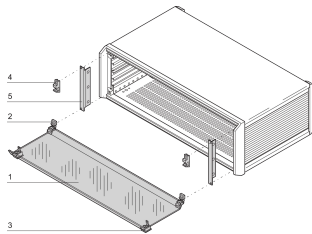

# PropacPRO Front Hood

La parte inferior de la capucha delantera con bisagras se puede ensamblar en un caso PropacPRO. Protege el PCB de operaciones accidentales. Se puede instalar una cerradura reacondicionable.

## CARACTERÍSTICAS

Montaje de bisagras en la parte superior o inferior

Cerradura (máx. 2) reacondicionable

De vidrio acrílico, con bisagras, extraíbles

La cubierta lateral (artículo 5) también sirve como blindaje EMC vertical de los paneles laterales

## ESPECIFICACIONES

<b>Altura del rack:</b>	3U
<b>Compatible con:</b>	Casos
<b>Tipo de producto:</b>	Placa de tapa
<b>Tipo:</b>	Front Hood
<b>Familia de productos:</b>	PropacPRO
<b>Material:</b>	Termoplástico