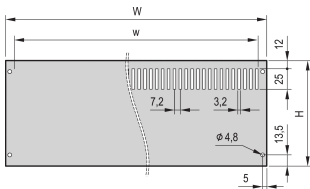

Panel trasero PropacPRO, ancho completo, sin blindaje

El panel trasero, ancho completo para PropacPRO Case se monta en el marco de la caja. Con o sin ranuras ventiladas.

CERTIFICACIONES

CARACTERÍSTICAS

Panel de aluminio, 2,0 mm (84 HP 2,5 mm)

Montaje con soporte en caso (derecha e izquierda)

ESPECIFICACIONES

Material:	Aluminio
Acabado:	Anodizado
Compatible con:	Casos
Familia de productos:	PropacPRO
Tipo:	Panel trasero
Tipo de producto:	Panel lateral

Table 1/2

Número de catálogo	Altura del rack	Ancho del rack	Característica de diseño	Cantidad del paquete
24576-153	4U	63HP	Perforado	1
24576-145	2U	63HP	Perforado	1
24576-050	3U	84HP	No perforado	1