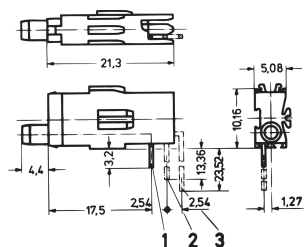

Solo zócalo de prueba led, Ø 2 mm

Zócalos de prueba para el montaje de los planos 1 y 2, tipo corto y largo.

CERTIFICACIONES

CARACTERÍSTICAS

Tipo largo para el montaje de los planos 1 y 2

Tipo corto para el plano de montaje 1

ESPECIFICACIONES

Compatible con: Paneles frontales

Tipo de producto: DIRECCIÓN

Tipo: Solo led

Table 1/1

Número de catálogo	Cantidad del paquete	Tipo de toma de corriente
69004-086	1	Largo
69004-130	1	Corto
69004-087		

DETALLES ADICIONALES DEL PRODUCTO

Agujero de perforación del panel frontal requerido: Ø 4 mm.

Dimensiones de los pines de conexión: 0,3 x 0,6 mm.

Tenga en cuenta que las entregas pueden realizarse en los SPQ indicados (SPQ, por ejemplo, 5 piezas, 10 piezas, 50 piezas, etc.). Diferentes cantidades de pedido (por ejemplo, 2 piezas) se pueden cambiar a la siguiente cantidad de entrega posible = Cantidad de paquete estándar.