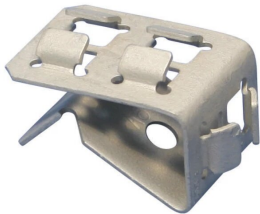

SCB Adaptador de clip para fijación de cable

CARACTERÍSTICAS

Permite tendidos paralelos de cables a lo largo de la parte interna del patín de viga

Úselo con clips para fijación 24SC para fijación en patines de viga más gruesos

Soporta hasta tres clips para fijación

Solo requiere un martillo para la instalación

ESPECIFICACIONES

Table 1/1

Número de catálogo	Número de artículo	Material	Acabado	Espesor del reborde (FT)	B
SCB1220	188090	Spring Steel	nVent CADDY Armour	12 - 20 mm	2 - 4 mm