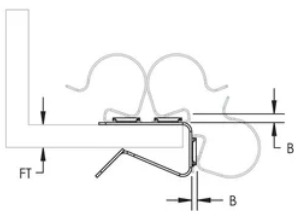

SCB Adaptador de clip para fijación de cable

CARACTERÍSTICAS

Permite tendidos paralelos de cables a lo largo de la parte interna del patín de viga

Úselo con clips para fijación 24SC para fijación en patines de viga más gruesos

Soporta hasta tres clips para fijación

Solo requiere un martillo para la instalación

ESPECIFICACIONES

Table 1/1

Número de catálogo	Número de artículo	Material	Acabado	Espesor del reborde (FT)	B
SCB1220	188090	Spring Steel	nVent CADDY Armour	12 - 20 mm	2 - 4 mm

DIAGRAMAS

ADVERTENCIA

Los productos nVent deben instalarse y usarse solo como se indica en las hojas de instrucciones y materiales de capacitación del producto nVent. Instruction sheets are available at www.nvent.com and from your nVent customer service representative. La instalación incorrecta, el mal uso, la aplicación incorrecta u otras fallas en el seguimiento completo de las instrucciones y advertencias de nVent pueden causar el mal funcionamiento del producto, daños a la propiedad, lesiones corporales graves y la muerte y/o anular la garantía.