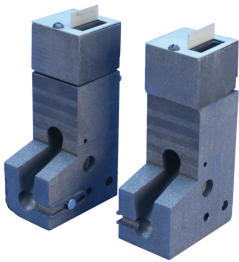

Cable a alma de raíl, par de moldes de reemplazo, de señal

Data Solutions

CARACTERÍSTICAS

Par de moldes de repuesto diseñados para la instalación de circuitos de vía y uniones de puente al eje neutro

Se vende por pares

ESPECIFICACIONES

Material: Grafito

Table 1/1

Número de catálogo	Tipo de carril	Estilo de terminal de conexión	Tamaño del conductor	Diámetro exterior del conductor, nominal	Estilo de soldador	Clips de unión incluidos
SBB200R	85 lb a 141 lb T-Rail secciones	1" Tab	10 mm ² varados	4.12mm	TB5, T21	No
SBB200D	85 lb a 141 lb T-Rail secciones	1 1/2" Tab	3/16" Bondstrand	4.76mm	T21, TB5	No
SBB200C	85 lb a 141 lb T-Rail secciones	1" Tab	3/16" Bondstrand	4.76mm	TB5, T21	Sí
SBB200U	RI60	1" Tab	3/16" Bondstrand	4.76mm	TB5, T21	No

Número de catálogo	Tipo de carril	Estilo de terminal de conexión	Tamaño del conductor	Diámetro exterior del conductor, nominal	Estilo de soldador	Clips de unión incluidos
SBB200C12AS	12 lb ASCE	1" Tab	3/16" Bondstrand	4.76mm	T21, TB5	No
SBB200B	85 lb a 141 lb T-Rail secciones	3/4" pestaña	3/16" Bondstrand	4.76mm	TB5, T21	Sí
SBB200A	85 lb a 141 lb T-Rail secciones	3/4" XS	3/16" Bondstrand	4.76mm	TB5, T21	Sí
SBB200G	85 lb a 141 lb T-Rail secciones	1" Tab	3/16" Bondstrand	4.76mm	T21, TB5	No
SBB200Y	85 lb a 141 lb T-Rail secciones	1" Tab	16 mm ² Concéntrico	5.18mm	T21, TB5	No
SBB200L	85 lb a 141 lb T-Rail secciones	1" Tab	22 mm ² Ropelay	6.1mm	T21, TB5	No
SBB200X	85 lb a 141 lb T-Rail secciones	1" Tab	25 mm ² varados	6.6mm	TB5, T21	No
SBB200P	85 lb a 141 lb T-Rail secciones	1" Tab	35 mm ² Concéntrico	7.75mm	T21, TB5	No es necesario
SBB200E	85 lb a 141 lb T-Rail secciones	1" Tab	5/16" Bondstrand	7.94mm	TB5, T21	Sí