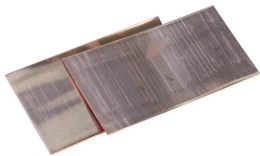

# Calza de cobre

### CARACTERÍSTICAS

Se coloca alrededor del cable hasta que el diámetro sea aproximadamente igual al de la abertura para el cable en el molde

### ESPECIFICACIONES

**Material:** Cobre

Table 1/1

Número de catálogo	Número de artículo	Longitud (L)	Anchura (W)	Espesor (T)
B140K		114.3mm	38.1mm	0.33mm
B141C		63.5mm	76.2mm	0.33mm
B141A		38.1mm	76.2mm	0.33mm
B140A		38.1mm	76.2mm	0.33mm
B140L		139.7mm	38.1mm	0.33mm
B140B		63.5mm	76.2mm	0.33mm
B140N	165610	76.2mm	38.1mm	0.33mm