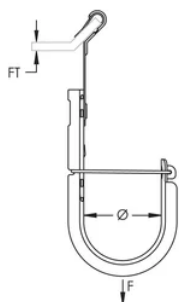

## ATRIBUTOS DEL PRODUCTO

---

Número de artículo: 181141

Material: Acero; Spring Acero

Acabado: Pregalvanizado; nVent CADDY Armour

Diámetro (Ø): 25mm

Zona: 690mm<sup>2</sup>

Capacidad del cable, Cat 5e: 20

Capacidad del cable, Cat 6: 15

Capacidad del cable, Cat 6A: 10

Espesor del reborde (FT): 1.5 – 6mm

Carga estática: 270N

## DETALLES ADICIONALES DEL PRODUCTO

---

Los soportes no continuos no pueden tener una separación mayor a 1,5 m de acuerdo a TIA 569-C.9.7.

La capacidad del cable se calcula en base a una tasa de llenado del 70 %.

## DIAGRAMAS

---