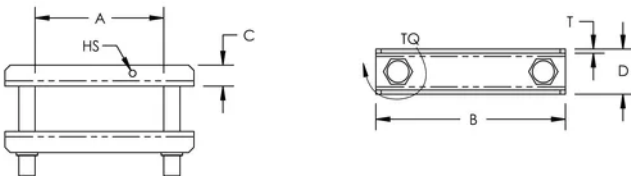

Material: Acero inoxidable 304 (EN 1,4301)

A: 100mm

B: 160mm

C: 20mm

D: 43mm

Espesor (T): 4mm

Tamaño de taladro (HS): 5.5mm

Par de apriete (TQ): 100N·m

Peso por unidad: 0.92kg

Ancho del conductor: 90 – 100mm

DETALLES ADICIONALES DEL PRODUCTO

Es obligatorio el uso de la Abrazadera HCBC asociada con la Placa HCBC para una conexión correcta del Conductor Flexbus

La distancia mínima es de 14mm de acuerdo a la norma IEC 61439-1 con grado 3 de contaminación del aire. Si esta distancia no puede ser respetada, se añadirá material aislante entre la cubierta metálica de baja tensión y la abrazadera HCBC. Otra solución es el uso de la Caja IP2x de Flexbus.

Si los Conductores Flexbus tienen una entrada horizontal, se deberá añadir un extensor entre el terminal de la entrada de alimentación y la placa HCBC

DIAGRAMAS

ADVERTENCIA

Los productos nVent deben instalarse y usarse solo como se indica en las hojas de instrucciones y materiales de capacitación del producto nVent. Instruction sheets are available at www.nvent.com and from your nVent customer service representative. La instalación incorrecta, el mal uso, la aplicación incorrecta u otras fallas en el seguimiento completo de las instrucciones y advertencias de nVent pueden causar el mal funcionamiento del producto, daños a la propiedad, lesiones corporales graves y la muerte y/o anular la garantía.