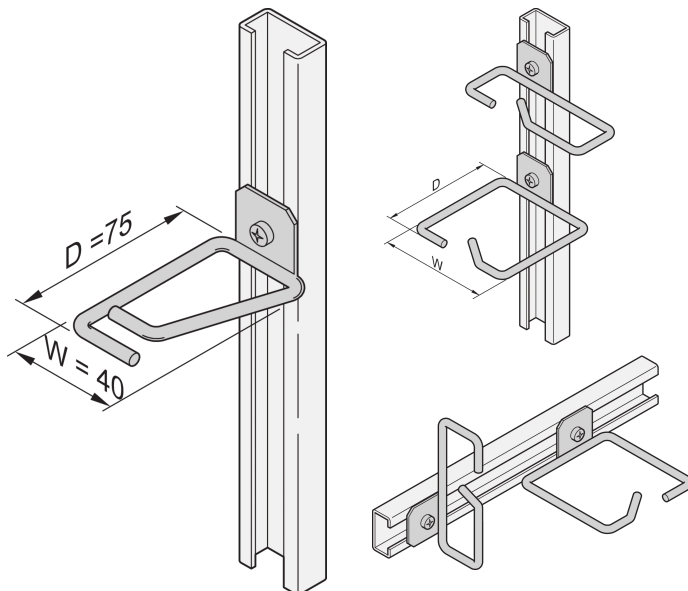

Cable Eye para C-Rail, Acero, 40 x 75 mm

Data Solutions

NÚMERO DE CATÁLOGO

20118-554

Los ojos del cable se pueden unir a los carriles deslizantes, paneles de cable, etc.

CERTIFICACIONES

CARACTERÍSTICAS

Ojo de cable para C-perfil

ATRIBUTOS DEL PRODUCTO

Material: Acero

Cantidad del paquete: 4

Acabado: Zinc plateado

Familia de productos: Labrack

Tipo de producto: Cable Eye

Net Weight: 0.195kg

DETALLES ADICIONALES DEL PRODUCTO