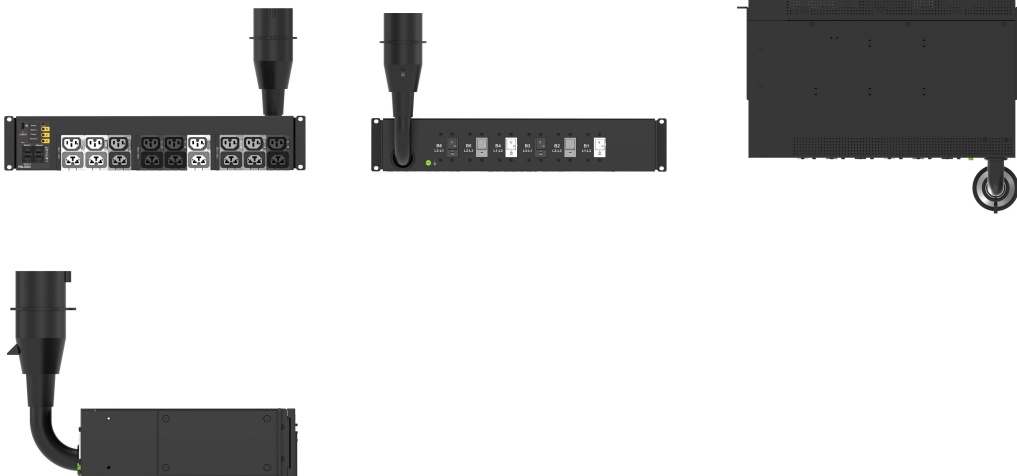

PDU MSPO, 2U, 60A (48A), 208V, 3P DELTA, 6 CB, (9) C13, (9) 4 EN 1

Data Solutions

NÚMERO DE CATÁLOGO

EN6963

La familia de PDU con toma de corriente con medición de la serie Advantage ofrece medición de energía con opciones avanzadas de monitoreo de energía y medio ambiente y conmutación de encendido/apagado de toma remota. El monitoreo completo en la fase de entrada, el interruptor automático y los niveles de salida individuales ofrecen alertas avanzadas de posibles sobrecargas. La medición de grado de facturación proporciona datos precisos de consumo de energía para la optimización del uso de energía. El controlador de gestión de red intercambiable en caliente cuenta con comunicación Gigabit y ethernet redundante con soporte avanzado para sensores ambientales externos y soluciones de acceso de seguridad en rack.

ATRIBUTOS DEL PRODUCTO

Familia de productos: Enlogic

Tipo de producto: Socket Strip

Tipo de toma de corriente: (9) C13/C15; (9) C13/C15/C19/C21

Disyuntor: 20 A

Color: Negro

Cantidad de disyuntores: 6

Tomas conmutadas: Sí

Tensión nominal: 208V

Cable de entrada extraíble: No

Amperaje (amperaje reducido): 60 A (48 A)

Unidades de rack: 2U

Tipo: PDU inteligente

Acabado: Polvo recubierto

Tipo de medición: Outlet

Material: Acero

Altura: 87mm

Peso: 9kg

Anchura: 444mm

Fondo: 269mm

Cantidad del paquete: 1

Longitud del cable de entrada: 1.8m

DETALLES ADICIONALES DEL PRODUCTO

87 mm L x 444 mm W x 269 mm D, (269 mm D en CB)