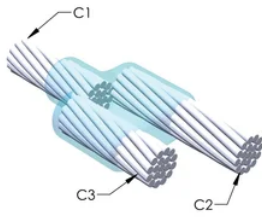

* Dejar en blanco si no existe

DIAGRAMAS

ADVERTENCIA

Los productos nVent deben instalarse y usarse solo como se indica en las hojas de instrucciones y materiales de capacitación del producto nVent. Instruction sheets are available at www.nvent.com and from your nVent customer service representative. La instalación incorrecta, el mal uso, la aplicación incorrecta u otras fallas en el seguimiento completo de las instrucciones y advertencias de nVent pueden causar el mal funcionamiento del producto, daños a la propiedad, lesiones corporales graves y la muerte y/o anular la garantía.

Norteamérica

+1.800.753.9221

Opción 1: Atención al cliente

Opción 2: Soporte técnico

Europa

Países Bajos:

+31 800-0200135

Francia:

+33 800 901 793

Europa

Alemania:

800 1890272

Otros países:

+31 13 5835404

Asia-Pacífico

Shanghái:

+86 21 2412 1618/19

Sídney:

+61 2 9751 8500

Nuestra poderosa cartera de marcas:

CADDY

ERICO

HOFFMAN

ILSCO

SCHROFF

TRACHTE