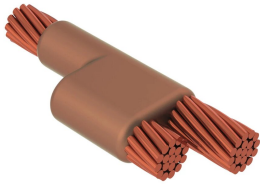

# Cable a cable a cable, de raíl

Las aplicaciones nVent ERICO Cadweld para propiedades de ferrocarril utilizan las aleaciones de materiales de soldadura nVent ERICO Cadweld Plus F80 y nVent ERICO Cadweld F80. Las soldaduras exotérmicas nVent ERICO Cadweld están diseñadas para proporcionar una unión molecular permanente que no se afloja ni se corroe, lo que permite la conexión de materiales diferentes. Las conexiones están diseñadas para funcionar durante la vida útil del conductor y/o la instalación. La conexión de nVent ERICO Cadweld tiene una capacidad de transporte de corriente igual o superior a la del conductor y soportará corrientes de falla repetidas sin fallar durante la operación. Cuando terminen, los instaladores pueden asegurarse claramente de la calidad mediante la inspección visual de la nueva conexión.

## CARACTERÍSTICAS

Forma una conexión permanente y de baja resistencia

Provee una unión molecular

Las conexiones exotérmicas de nVent ERICO Cadweld tienen la misma capacidad nominal de corriente que el conductor

## ESPECIFICACIONES

Table 1/2

Número de catálogo	Familia de moldes	Conductor 1	Diámetro exterior del conductor 1, nominal	Conductor 2	Diámetro exterior del conductor 2, nominal	Conductor 3
PB63SC3Q3Q	SC	500 kcmil Concéntrico	20.65mm	500 kcmil Concéntrico	20.65mm	500 kcmil Concéntrico

Número de catálogo	Familia de moldes	Conductor 1	Diámetro exterior del conductor 1, nominal	Conductor 2	Diámetro exterior del conductor 2, nominal	Conductor 3
PB63SCP9X9	SC	500 mm <sup>2</sup> Concéntrico	28.7mm	240 mm <sup>2</sup> Ropelay	23.62mm	240 mm <sup>2</sup> Ropelay
PB63SC4L4T	SC	750 kcmil Concéntrico	25.35mm	1325/#24 Ropelay	24.94mm	1325/#24 Ropelay
PB33SC3S3S	SC	500 kcmil Ropelay	26.42mm	500 kcmil Ropelay	26.42mm	500 kcmil Ropelay
PB63SC4Y3S	SC	1000 kcmil Concéntrico	29.26mm	500 kcmil Ropelay	26.42mm	500 kcmil Ropelay
PB63SC4N3S	SC	750 kcmil Ropelay	29.34mm	500 kcmil Ropelay	26.42mm	500 kcmil Ropelay