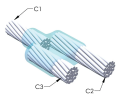

# Cable a cable a cable, de raíl

Las aplicaciones nVent ERICO Cadweld para propiedades de ferrocarril utilizan las aleaciones de materiales de soldadura nVent ERICO Cadweld Plus F80 y nVent ERICO Cadweld F80. Las soldaduras exotérmicas nVent ERICO Cadweld están diseñadas para proporcionar una unión molecular permanente que no se afloja ni se corroe, lo que permite la conexión de materiales diferentes. Las conexiones están diseñadas para funcionar durante la vida útil del conductor y/o la instalación. La conexión de nVent ERICO Cadweld tiene una capacidad de transporte de corriente igual o superior a la del conductor y soportará corrientes de falla repetidas sin fallar durante la operación. Cuando terminen, los instaladores pueden asegurarse claramente de la calidad mediante la inspección visual de la nueva conexión.

## CARACTERÍSTICAS

Forma una conexión permanente y de baja resistencia

Provee una unión molecular

Las conexiones exotérmicas de nVent ERICO Cadweld tienen la misma capacidad nominal de corriente que el conductor

## ESPECIFICACIONES

Table 1/2

Número de catálogo	Familia de moldes	Conductor 1	Diámetro exterior del conductor 1, nominal	Conductor 2	Diámetro exterior del conductor 2, nominal	Conductor 3
PB63SC3Q3Q	SC	500 kcmil Concéntrico	20.65mm	500 kcmil Concéntrico	20.65mm	500 kcmil Concéntrico

Número de catálogo	Familia de moldes	Conductor 1	Diámetro exterior del conductor 1, nominal	Conductor 2	Diámetro exterior del conductor 2, nominal	Conductor 3
PB63SCP9X9	SC	500 mm <sup>2</sup> Concéntrico	28.7mm	240 mm <sup>2</sup> Ropelay	23.62mm	240 mm <sup>2</sup> Ropelay
PB63SC4L4T	SC	750 kcmil Concéntrico	25.35mm	1325/#24 Ropelay	24.94mm	1325/#24 Ropelay
PB33SC3S3S	SC	500 kcmil Ropelay	26.42mm	500 kcmil Ropelay	26.42mm	500 kcmil Ropelay
PB63SC4Y3S	SC	1000 kcmil Concéntrico	29.26mm	500 kcmil Ropelay	26.42mm	500 kcmil Ropelay
PB63SC4N3S	SC	750 kcmil Ropelay	29.34mm	500 kcmil Ropelay	26.42mm	500 kcmil Ropelay