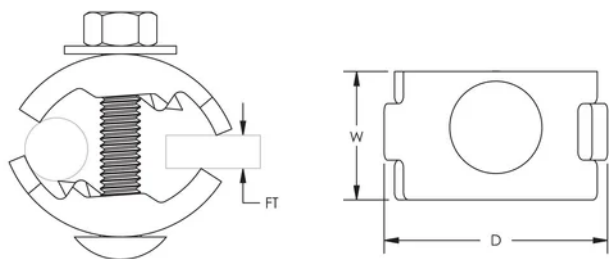

Mordaza de cable

CERTIFICACIONES

CARACTERÍSTICAS

Mordaza para objetos metálicos planos como vigas en I, hierros angulares y hierros en U

Puede usarse como una mordaza para conductor paralelo

La tensión de perno positiva tira firmemente del miembro de acero

Homologado conforme a UL® 96

ESPECIFICACIONES

Tamaño del conductor, UL: Clase 1 - Clase 2 (4/0 máx.); Secundaria

Table 1/2

| Número de catálogo | Material | Acabado | Espesor del reborde (FT) | Fondo (D) | Anchura (W) | Peso por unidad |
|--------------------|----------|----------|--------------------------|-----------|-------------|-----------------|
| LPA858 | Aluminio | | 12.7 mm Max | 42.16mm | 22.6 mm | 0.05 kg |
| LPC858L | Latón | Estañado | 12.7 mm Max | 42.16mm | 22.6 mm | 0.11 kg |
| LPC858 | Latón | | 12.7 mm Max | 42.16mm | 22.6 mm | 0.11 kg |

El grosor de la brida tendrá un impacto en la capacidad máxima de sujeción del cable.

DIAGRAMAS

ADVERTENCIA

Los productos nVent deben instalarse y usarse solo como se indica en las hojas de instrucciones y materiales de capacitación del producto nVent. Instruction sheets are available at www.nvent.com and from your nVent customer service representative. La instalación incorrecta, el mal uso, la aplicación incorrecta u otras fallas en el seguimiento completo de las instrucciones y advertencias de nVent pueden causar el mal funcionamiento del producto, daños a la propiedad, lesiones corporales graves y la muerte y/o anular la garantía.