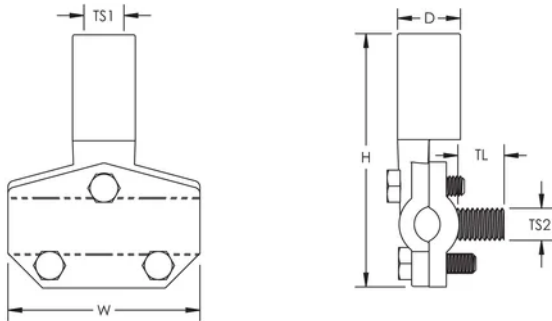

Base de pila industrial con poste, tendido de cable horizontal

CERTIFICACIONES

CARACTERÍSTICAS

Base de terminal aéreo fundida para usar con conductores colocados en posición horizontal

Terminación roscada soldada para usar con anclajes de expansión

ESPECIFICACIONES

Material: Latón
Tamaño del conductor, UL: Clase 2 (4/0 Max)

Table 1/2

Número de catálogo	Acabado	Tamaño de rosca 1 (TS1)	Tamaño de rosca 2 (TS2)	Longitud de rosca (TL)	Fondo (D)	Altura (H)
LPC435SH	Desnudo	5/8" UNC	1/2" UNC	22.22mm	25.4mm	100 mm
LPC435LG	Desnudo	5/8" UNC	1/2" UNC	38.1mm	25.4mm	100 mm
LPLC435SH	Plomo cubierto	5/8" UNC	1/2" UNC	22.22mm	25.4mm	100 mm
LPLC435LG	Plomo cubierto	5/8" UNC	1/2" UNC	38.1mm	25.4mm	100 mm

Table 2/2

Número de catálogo	Anchura (W)	Peso por unidad	Certificaciones
LPC435SH	76.2 mm	0.54 kg	E202878-Combined_CoC, E202878-Combined_CoC
LPC435LG	76.2 mm	0.54 kg	E202878-Combined_CoC, E202878-Combined_CoC
LPLC435SH	76.2 mm	1.21 kg	
LPLC435LG	76.2 mm	1.21 kg	

DETALLES ADICIONALES DEL PRODUCTO

Cuando corresponda, el espesor del revestimiento de plomo tiene un mínimo de 1/16 pulg. (1,59 mm) y no se incluye en las dimensiones mencionadas.

DIAGRAMAS

ADVERTENCIA

Los productos nVent deben instalarse y usarse solo como se indica en las hojas de instrucciones y materiales de capacitación del producto nVent. Instruction sheets are available at www.nvent.com and from your nVent customer service representative. La instalación incorrecta, el mal uso, la aplicación incorrecta u otras fallas en el seguimiento completo de las instrucciones y advertencias de nVent pueden causar el mal funcionamiento del producto, daños a la propiedad, lesiones corporales graves y la muerte y/o anular la garantía.