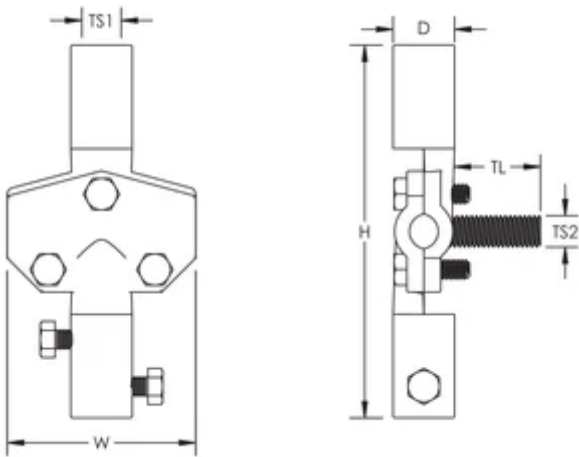

Número de catálogo	Anchura (W)	Peso por unidad
LPLC436LG	76.2 mm	1.9 kg

DETALLES ADICIONALES DEL PRODUCTO

Cuando corresponda, el espesor del revestimiento de plomo tiene un mínimo de 1/16 pulg. (1,59 mm) y no se incluye en las dimensiones mencionadas.

DIAGRAMAS

ADVERTENCIA

Los productos nVent deben instalarse y usarse solo como se indica en las hojas de instrucciones y materiales de capacitación del producto nVent. Instruction sheets are available at www.nvent.com and from your nVent customer service representative. La instalación incorrecta, el mal uso, la aplicación incorrecta u otras fallas en el seguimiento completo de las instrucciones y advertencias de nVent pueden causar el mal funcionamiento del producto, daños a la propiedad, lesiones corporales graves y la muerte y/o anular la garantía.

Norteamérica

+1.800.753.9221

Opción 1: Atención al cliente

Opción 2: Soporte técnico

Europa

Países Bajos:

+31 800-0200135

Francia:

+33 800 901 793

Europa

Alemania:

800 1890272

Otros países:

+31 13 5835404

Asia-Pacífico

Shanghái:

+86 21 2412 1618/19

Sídney:

+61 2 9751 8500

Nuestra poderosa cartera de marcas:

CADDY ERICO HOFFMAN ILSCO SCHROFF TRACHTE