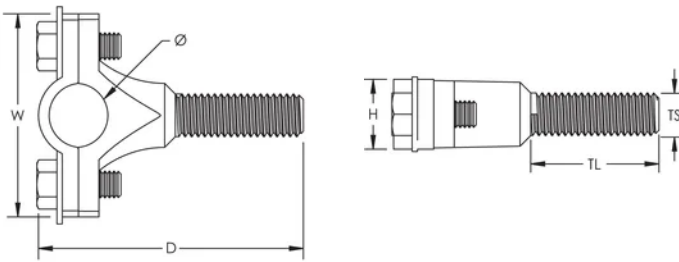

Sujetador industrial del terminal/cable de pila

CARACTERÍSTICAS

Mordaza roscada para soportar terminales aéreos o conductores de bajada

Disponible con postes largos o cortos

ESPECIFICACIONES

Material: Latón

Table 1/2

Número de catálogo	Acabado	Diámetro (Ø)	Tamaño de rosca (TS)	Longitud de rosca (TL)	Fondo (D)	Altura (H)
LPC48058SH	Desnudo	15.88 mm	1/2" UNC	22.22mm	60.33mm	20.06 mm
LPC48034SH	Desnudo	19.05 mm	1/2" UNC	22.22mm	60.33mm	20.06 mm
LPC48058LG	Desnudo	15.88 mm	1/2" UNC	38.1mm	76.2mm	20.06 mm
LPC48034LG	Desnudo	19.05 mm	1/2" UNC	38.1mm	76.2mm	20.06 mm
LPLC48058SH	Plomo cubierto	15.88 mm	1/2" UNC	22.22mm	60.33mm	20.06 mm
LPLC48034SH	Plomo cubierto	19.05 mm	1/2" UNC	22.22mm	60.33mm	20.06 mm
LPLC48058LG	Plomo cubierto	15.88 mm	1/2" UNC	38.1mm	76.2mm	20.06 mm
LPLC48034LG	Plomo cubierto	19.05 mm	1/2" UNC	38.1mm	76.2mm	20.06 mm

Table 2/2

Número de catálogo	Anchura (W)	Peso por unidad
LPC48058SH	60.33 mm	0.38 kg
LPC48034SH	60.33 mm	0.38 kg

Número de catálogo	Anchura (W)	Peso por unidad
LPC48058LG	60.33 mm	0.4 kg
LPC48034LG	60.33 mm	0.4 kg
LPLC48058SH	60.33 mm	0.42 kg
LPLC48034SH	60.33 mm	0.42 kg
LPLC48058LG	60.33 mm	0.45 kg
LPLC48034LG	60.33 mm	0.45 kg

DETALLES ADICIONALES DEL PRODUCTO

Cuando corresponda, el espesor del revestimiento de plomo tiene un mínimo de 1/16 pulg. (1,59 mm) y no se incluye en las dimensiones mencionadas.

DIAGRAMAS

ADVERTENCIA

Los productos nVent deben instalarse y usarse solo como se indica en las hojas de instrucciones y materiales de capacitación del producto nVent. Instruction sheets are available at www.nvent.com and from your nVent customer service representative. La instalación incorrecta, el mal uso, la aplicación incorrecta u otras fallas en el seguimiento completo de las instrucciones y advertencias de nVent pueden causar el mal funcionamiento del producto, daños a la propiedad, lesiones corporales graves y la muerte y/o anular la garantía.