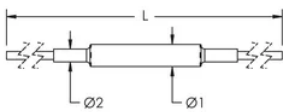

Número de catálogo	PEC100
Tamaño del conductor	16 mm²
Clasificación del armario	IP 66 IP 67
Temperatura	-30 to 70 °C
Diámetro 1 (Ø1)	28 mm
Diámetro 2 (Ø2)	16.3 mm
Longitud (L)	953mm
Peso por unidad	0.5 kg
De conformidad con	IEC® 61643-1 Clase I, Clase II IEC® 62561-3

DETALLES ADICIONALES DEL PRODUCTO

El voltaje de cebado tiene una tolerancia de $\pm 20\%$.

DIAGRAMAS

ADVERTENCIA

Los productos nVent deben instalarse y usarse solo como se indica en las hojas de instrucciones y materiales de capacitación del producto nVent. Instruction sheets are available at www.nvent.com and from your nVent customer service representative. La instalación incorrecta, el mal uso, la aplicación incorrecta u otras fallas en el seguimiento completo de las instrucciones y advertencias de nVent pueden causar el mal funcionamiento del producto, daños a la propiedad, lesiones corporales graves y la muerte y/o anular la garantía.